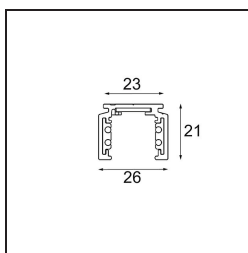

*Pista track 48V surface profile 2m white struc*

### Specificaties

Materiaal	13410109
Lamp inbegrepen	Neen
Aantal Lichtbronnen	0
Ingangsspanning	48Vdc
Elektriciteitsklasse	III
IP-klasse	20
Gloeidraadtest (°C)	960
Binnen/Buiten	Binnen
Toepassing	Plafond, Wand
Montage	Opbouw
Verstelbaarheid	Not Applicable
Primaire Kleur & Primaire Afwerking	Wit, Structuur
Brutogewicht (g)	1717,0