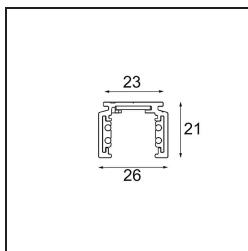

Datum

Klant

Project

Soort

Pista track 48V surface profile 1m white struc

Specificaties

Materiaal	13410009
Lamp inbegrepen	Neen
Aantal Lichtbronnen	0
Ingangsspanning	48Vdc
Elektriciteitsklasse	III
IP-klasse	20
Gloeidraadtest (°C)	960
Binnen/Buiten	Binnen
Toepassing	Plafond, Wand
Montage	Opbouw
Verstelbaarheid	Not Applicable
Primaire Kleur & Primaire Afwerking	Wit, Structuur
Brutogewicht (g)	885,0