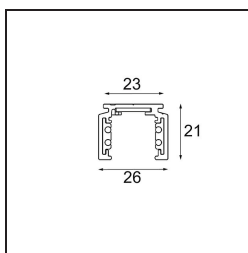

Pista track 48V surface profile 3m white struc

Specificaties

Materiaal	13410209
Lamp inbegrepen	Neen
Aantal Lichtbronnen	0
Ingangsspanning	48Vdc
Elektriciteitsklasse	III
IP-klasse	20
Gloeidraadtest (°C)	960
Binnen/Buiten	Binnen
Toepassing	Plafond, Wand
Montage	Opbouw
Verstelbaarheid	Not Applicable
Primaire Kleur & Primaire Afwerking	Wit, Structuur
Brutogewicht (g)	2549,0