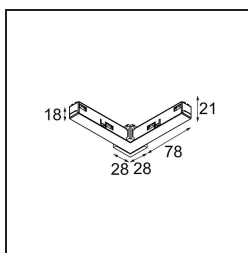

Datum

Klant

Project

Soort

Pista track 48V electrical/mechanical (surface) connection 90° outside black struc

Specificaties

Materiaal	13418232
Lamp inbegrepen	Neen
Aantal Lichtbronnen	0
Ingangsspanning	48Vdc
Elektriciteitsklasse	III
IP-klasse	20
Gloedraadtest (°C)	960
Binnen/Buiten	Binnen
Verstelbaarheid	Not Applicable
Primaire Kleur & Primaire Afwerking	Zwart, Structuur
Brutogewicht (g)	84,0