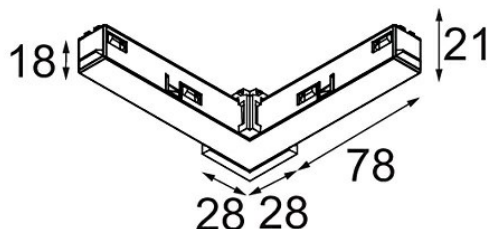

Datum

Klant

Project

Soort

Pista track 48V electrical/mechanical (surface) connection 90° outside black struc

Specificaties

Materiaal	13418232
Lamp inbegrepen	Neen
Aantal Lichtbronnen	0
Ingangsspanning	48Vdc
Elektriciteitsklasse	III
IP-klasse	20
Gloedraadtest (°C)	960
Binnen/Buiten	Binnen
Verstelbaarheid	Not Applicable
Primaire Kleur & Primaire Afwerking	Zwart, Structuur
Brutogewicht (g)	84,0