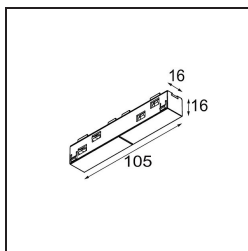

Datum

Klant

Project

Soort

Pista track 48V electrical (surface) connection 180° white struc

Specificaties

Materiaal	13411309
Lamp inbegrepen	Neen
Aantal Lichtbronnen	0
Ingangsspanning	48Vdc
Elektriciteitsklasse	III
IP-klasse	20
Gloedraadtest (°C)	960
Binnen/Buiten	Binnen
Verstelbaarheid	Not Applicable
Primaire Kleur & Primaire Afwerking	Wit, Structuur
Brutogewicht (g)	42,0