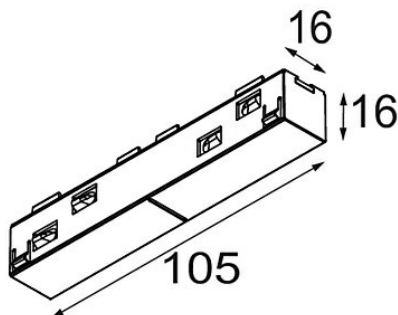

Datum

Klant

Project

Soort

Pista track 48V electrical (surface) connection 180° white struc

Specificaties

Materiaal	13411309
Lamp inbegrepen	Neen
Aantal Lichtbronnen	0
Ingangsspanning	48Vdc
Elektriciteitsklasse	III
IP-klasse	20
Gloedraadtest (°C)	960
Binnen/Buiten	Binnen
Verstelbaarheid	Not Applicable
Primaire Kleur & Primaire Afwerking	Wit, Structuur
Brutogewicht (g)	42,0