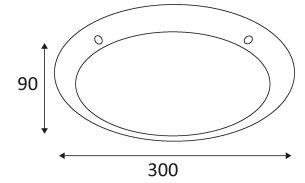

TIMY

- Wand- of plafondarmatuur.
- Met anti-vandaal sleutel en schroeven.
- Niet dimbare omvormer geïntegreerd in het toestel.

CODE	KLEUR	MATERIAAL	AC	LED	T° (K)	SYSTEM FLUX	LUMEN	KG
TP1139WW20	METAAL	POLYCARBONAAT	AC 230V	25W	4000K	1615 Lm	2125 Lm	30,00
TP1139WW30	ZWART	POLYCARBONAAT	AC 230V	25W	4000K	1615 Lm	2125 Lm	30,00
TP1139WW31	WIT	POLYCARBONAAT	AC 230V	25W	4000K	1615 Lm	2125 Lm	30,00