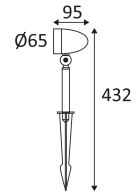

LUXI 65 GU10

- Projector voor accentverlichting.
- Geleverd met 2.00m voedingskabel en grondpin.
- Werkt zonder transformator.

CODE	KLEUR	MATERIAAL	SOCKET	AC	Watt Max	LAMP	KG
OU10812	ZILVER GRIJS	GEGOTEN ALUMINIUM	GU10	AC 230V	35W	PAR16	0,5
OU10824	ANTRACIET	GEGOTEN ALUMINIUM	GU10	AC 230V	35W	PAR16	0,5