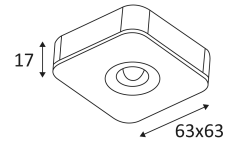

ELIR S

- Zichtbare vierkante spot.
- Boord in opaal glas.
- Werkt zonder omvormer.
- Niet dimbaar.

CODE	KLEUR	MATERIAAL	AC	LED	T° (K)	SYSTEM FLUX	LUMEN
WA172WW05	MAT ZWART	ALUMINIUM	AC 230V	4W	3000K	285 Lm	350 Lm
WA172WW30	MAT WIT	ALUMINIUM	AC 230V	4W	3000K	285 Lm	350 Lm

MAT ZWART

MAT WIT

Plafondbevestiging alleen.

Alleen voor binnengebruik.

Bescherming tegen het binnendringen van lichaam > 12mm en tegen verticaal vallende waterdruppels met een inclinatie van max. 60°.

Product met hoofdisolatie, met een apparaat dat alle metalen delen die toegankelijk zijn met de beschermingsleiding verbindt.