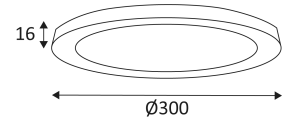

TIPO 2 C

- Extreem slanke ronde vaste plafondarmatuur.
- Werkt zonder omvormer.
- Niet dimbaar.

CODE	KLEUR	MATERIAAL	AC	LED	T° (K)	LUMEN
WA179WW30	MAT WIT	COMPOSIT	AC 230V	24W	3000K	1500 Lm
WA179NW30	MAT WIT	COMPOSIT	AC 230V	24W	4000K	1620 Lm

Plafondbevestiging alleen.

Alleen voor binnengebruik.

Bescherming tegen het binnendringen van lichaam > 12mm en tegen verticaal vallende waterdruppels met een inclinatie van max. 60°.

Product waarvan de toegankelijke delen geschieden zijn van de actieve delen, door een dubbele of een versterkte isolatie.

Lichtbundel 110°.

CE gekeurd.

CRI>80

LED-specificaties.

Kijk niet in de lichtbundel, het risico van beschadiging van uw ogen bestaat.

Verlichtingstoestel voorzien met een 230V LED module.

3 jaar garantie.

Fotometrische curve beschikbaar op de website: www.indigo-lighting.com