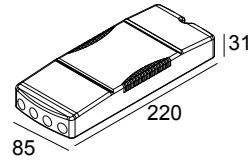

LED POWER SUPPLY 1200mA-DC / 60W DIM5

300 90 130

Image may differ from the actual product

 [View on website](#)

General info

LOCATION	indoor
CUTOUT SHAPE/SIZE (MM)	round - 95
INGRESS PROTECTION	IP20
WEIGHT (KG)	0.28
INFORMATION	CURRENT CONTROLLED OUTPUT: 1200mA-DC / 60W / 50V-DC $\lambda > 0,9$ Inrush current : 26A - 264 μ s @ 230V-AC Max. 16 units on circuit breaker B 16A

Electrical info

CLASS	I
DIM TYPE	DALI

For detailed installation instructions, please consult the manual: [300_90_130_HAND.pdf](#)

LED POWER SUPPLY 1200mA-DC / 60W DIM5

300 90 130

WHERE USED

321 112 92	SUPERLOOP HC 120 SBL 927
321 112 93	SUPERLOOP HC 120 SBL 930
321 117 93	SUPERLOOP HC 170 SBL 930
321 212 93	SUPERLOOP HC 120 SPR 930
321 217 93	SUPERLOOP HC 170 SPR 930
321 412 92	SUPERLOOP VR 120 SBL 927
321 412 93	SUPERLOOP VR 120 SBL 930
321 512 92	SUPERLOOP VC 120 SBL 927
321 512 93	SUPERLOOP VC 120 SBL 930
20563 9200	SUPERLOOP PLUS HC 120 SBL 927
20563 9300	SUPERLOOP PLUS HC 120 SBL 930
20571 9200	SUPERLOOP HC SBL OVAL M 927
20571 9300	SUPERLOOP HC SBL OVAL M 930
20574 9200	SUPERLOOP SLIM IN 120 SBL 927
20574 9300	SUPERLOOP SLIM IN 120 SBL 930
20575 9300	SUPERLOOP SLIM IN 170 SBL 930
20578 9200	SUPERLOOP SLIM OUT 120 SBL 927
20578 9300	SUPERLOOP SLIM OUT 120 SBL 930
20579 9300	SUPERLOOP SLIM OUT 170 SBL 930
20582 9200	SUPERLOOP SLIM DOWN 120 SBL 927
20582 9300	SUPERLOOP SLIM DOWN 120 SBL 930