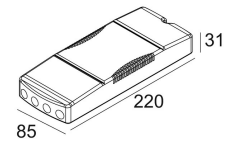

LED POWER SUPPLY 1200mA-DC / 60W DIM5 300 90 130

[Weblink](#)

Opening formaat:  95 mm

CURRENT CONTROLLED
DIMMING BY DALI
OUTPUT: 1200mA-DC / 60W / 50V-DC
 $\lambda > 0,9$
Inrush current : 26A - 264 μ s @ 230V-AC
Max. 16 units on circuit breaker B 16A

Elektrisch 220-240V / 0|50-60Hz

Klasse: I

Gewicht: 0.28 KG

Protection level: IP20

Minimumafstand: n.v.t.

Voor gedetailleerde installatie-instructies, raadpleeg de handleiding.