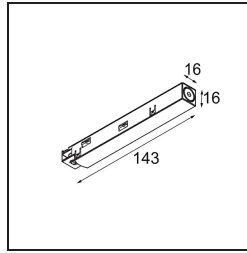

Datum

Klant

Project

Soort

Pista track 48V power feed right black struc

Specificaties

Materiaal	13410932
Lamp inbegrepen	Neen
Aantal Lichtbronnen	0
Optisch	Reflector
Ingangsspanning	48Vdc
Elektriciteitsklasse	III
IP-klasse	20
Gloeidraadtest (°C)	960
Binnen/Buiten	Binnen
Verstelbaarheid	Not Applicable
Primaire Kleur & Primaire Afwerking	Zwart, Structuur
Brutogewicht (g)	42,0