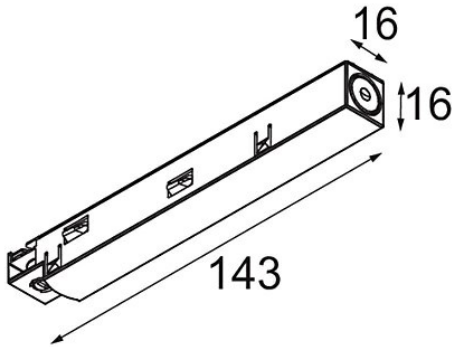

Datum

Klant

Project

Soort

Pista track 48V power feed right black struc

Specificaties

Materiaal	13410932
Lamp inbegrepen	Neen
Aantal Lichtbronnen	0
Optisch	Reflector
Ingangsspanning	48Vdc
Elektriciteitsklasse	III
IP-klasse	20
Gloeidraadtest (°C)	960
Binnen/Buiten	Binnen
Verstelbaarheid	Not Applicable
Primaire Kleur & Primaire Afwerking	Zwart, Structuur
Brutogewicht (g)	42,0