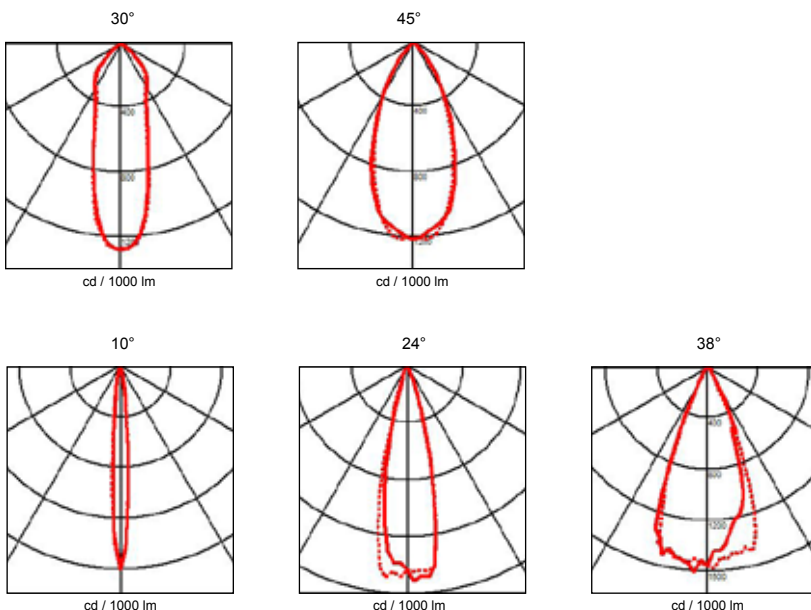

## Description

- EN** Small LED luminaire in brushed stainless steel recessed for floor, wall or ceiling. Fits discreetly and create environments effects in your home or garden. This durable product impresses with its technical quality and finish, it is manufactured by machining process and uses the latest LED technology.  
 Degree of protection IP68 - IK06 - Class 3 - CE  
 LED incorporated - Driver 350mA constant current not included  
 Dimensions: total height: 59mm - coverplate: diameter 40mm  
 Recessed diameter: 32mm  
 Luminaire made of solid aluminum and stainless steel, stainless steel screws, safety clear glass.  
 Color: 04 - Brushed stainless steel
- FR** Petit luminaire led en inox brossé pour encastrément au sol, au mur ou au plafond. Se place discrètement et créera des ambiances dans votre habitation ou votre jardin. Ce produit durable séduit par sa qualité technique et sa finition, il est fabriqué par procédé d'usinage et utilise la dernière technologie led.  
 Degré de protection IP68 - IK06 - Classe 3 - CE  
 LED incorporée - Driver 350mA non incorporé.  
 Dimensions: hauteur totale: 59mm - plaque: diamètre 40mm  
 diamètre d'encastrement: 32mm  
 Luminaire fabriqué en aluminium massif et inox, visserie en inox, verre clair de protection.  
 Couleur: 04 - Inox brossé
- NL** Klein Led spotje vervaardigd uit Inox voor vloer-, wand- of plafond-inbouw. Word discreet geplaatst en breng een aangename verlichting in uw binnen of buiten projecten. Dit duurzaam product verleid door zijn technologie en zijn afwerking, dit kwaliteitsproduct is geproduceerd door eigen bewerkingsproces en maakt gebruik van de laatste Led technologie.
- GR** Στεγανό IP68 σε ανοξειδωτο ασάλι μικρό Led χωνευτό φωτιστικό για οροφή/εδάφο/κάτω από το νερό με στρογγυλή πλάκα και καθαρό γυαλί. Παρέχεται σε διαφορετικές γωνίες διάχυσης και με 1m καλώδιο