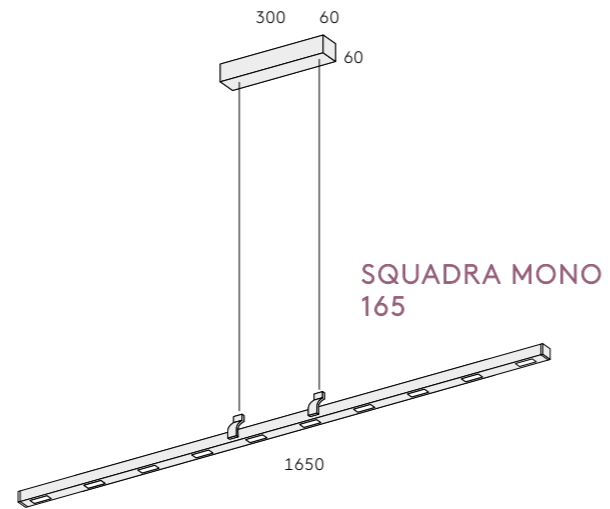

# SQUADRA MONO

SQUADRA MONO 125

SQUADRA MONO 165

SQUADRA MONO 200

V 230 K 2700 90 RAL P

<p><b>SQUADRA 125</b></p>	<p>8x3,2W LED incl, Corpus 1250x90x40mm, Profil Profile 30x30mm</p> <p>Aluminium Aluminium Baldachin Canopy 300x60x60mm</p> <p>geschliffen matt eloxiert hochglänzend poliert schwarz matt eloxiert weiss matt gepulvert hellbronze matt eloxiert</p> <p>brushed matt anodized high-gloss finish black matt anodized white matt powder coated light bronze anodized</p> <p>lm 2280  4,0  2,5</p>	<p></p> <p>SQM125-100 SQM125-200 SQM125-300 SQM125-400 SQM125-800</p>
<p><b>SQUADRA 165</b></p>	<p>10x3,2W LED incl, Corpus 1650x90x40mm, Profil Profile 30x30mm</p> <p>Aluminium Aluminium Baldachin Canopy 300x60x60mm</p> <p>geschliffen matt eloxiert hochglänzend poliert schwarz matt eloxiert weiss matt gepulvert hellbronze matt eloxiert</p> <p>brushed matt anodized high-gloss finish black matt anodized white matt powder coated light bronze anodized</p> <p>lm 2850  6,0  2,5</p>	<p>SQM165-100 SQM165-200 SQM165-300 SQM165-400 SQM165-800</p>
<p><b>SQUADRA 200</b></p>	<p>10x3,2W LED incl, Corpus 2000x90x40mm, Profil Profile 30x30mm</p> <p>Aluminium Aluminium Baldachin Canopy 300x60x60mm</p> <p>geschliffen matt eloxiert hochglänzend poliert schwarz matt eloxiert weiss matt gepulvert hellbronze matt eloxiert</p> <p>brushed matt anodized high-gloss finish black matt anodized white matt powder coated light bronze anodized</p> <p>lm 3420  7,5  2,5</p>	<p>SQM200-100 SQM200-200 SQM200-300 SQM200-400 SQM200-800</p>
<p><b>OPTION</b></p>	<p>Baldachin für abgehängte Decke Canopy for suspended ceiling</p> <p>CASAMBI Bluetooth-Steuerung für perfektes Dimmen und App-Steuerung der Leuchte CASAMBI Bluetooth-control for a perfect dimming result and app-controlling</p>	