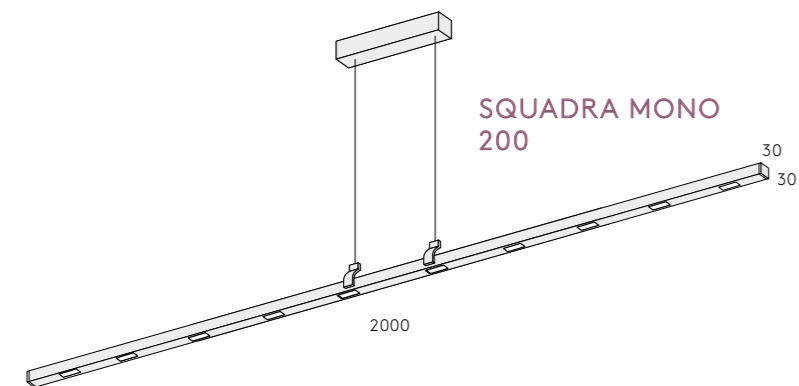

# SQUADRA MONO

SQUADRA MONO 125

SQUADRA MONO 165

SQUADRA MONO 200

V 230 K 2700 90 RAL P

<p><b>SQUADRA 125</b></p>	<p>8x3,2W LED incl, Corpus 1250x90x40mm, Profil Profile 30x30mm</p> <p>Aluminium Aluminium Baldachin Canopy 300x60x60mm</p> <p>geschliffen matt eloxiert hochglänzend poliert schwarz matt eloxiert weiss matt gepulvert hellbronze matt eloxiert</p> <p>brushed matt anodized high-gloss finish black matt anodized white matt powder coated light bronze anodized</p> <p>lm 2280  4,0  2,5</p>	<p></p> <p>SQM125-100 SQM125-200 SQM125-300 SQM125-400 SQM125-800</p>
<p><b>SQUADRA 165</b></p>	<p>10x3,2W LED incl, Corpus 1650x90x40mm, Profil Profile 30x30mm</p> <p>Aluminium Aluminium Baldachin Canopy 300x60x60mm</p> <p>geschliffen matt eloxiert hochglänzend poliert schwarz matt eloxiert weiss matt gepulvert hellbronze matt eloxiert</p> <p>brushed matt anodized high-gloss finish black matt anodized white matt powder coated light bronze anodized</p> <p>lm 2850  6,0  2,5</p>	<p>SQM165-100 SQM165-200 SQM165-300 SQM165-400 SQM165-800</p>
<p><b>SQUADRA 200</b></p>	<p>10x3,2W LED incl, Corpus 2000x90x40mm, Profil Profile 30x30mm</p> <p>Aluminium Aluminium Baldachin Canopy 300x60x60mm</p> <p>geschliffen matt eloxiert hochglänzend poliert schwarz matt eloxiert weiss matt gepulvert hellbronze matt eloxiert</p> <p>brushed matt anodized high-gloss finish black matt anodized white matt powder coated light bronze anodized</p> <p>lm 3420  7,5  2,5</p>	<p>SQM200-100 SQM200-200 SQM200-300 SQM200-400 SQM200-800</p>
<p><b>OPTION</b></p>	<p>Baldachin für abgehängte Decke Canopy for suspended ceiling</p> <p>CASAMBI Bluetooth-Steuerung für perfektes Dimmen und App-Steuerung der Leuchte CASAMBI Bluetooth-control for a perfect dimming result and app-controlling</p>	