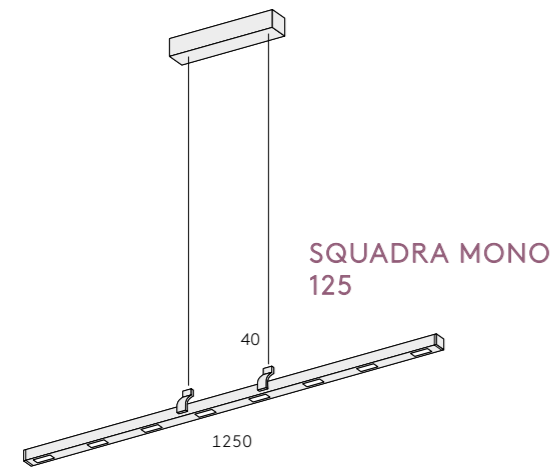

# SQUADRA MONO

SQUADRA MONO 125

SQUADRA MONO 165

SQUADRA MONO 200

V 230 K 2700 90 RAL P

<p><b>SQUADRA 125</b></p>	<p>8x3,2W LED incl, Corpus 1250x90x40mm, Profil Profile 30x30mm</p> <p>Aluminium Aluminium Baldachin Canopy 300x60x60mm</p> <p>geschliffen matt eloxiert hochglänzend poliert schwarz matt eloxiert weiss matt gepulvert hellbronze matt eloxiert</p> <p>brushed matt anodized high-gloss finish black matt anodized white matt powder coated light bronze anodized</p> <p>lm 2280  4,0  2,5</p>	<p></p> <p>SQM125-100 SQM125-200 SQM125-300 SQM125-400 SQM125-800</p>
<p><b>SQUADRA 165</b></p>	<p>10x3,2W LED incl, Corpus 1650x90x40mm, Profil Profile 30x30mm</p> <p>Aluminium Aluminium Baldachin Canopy 300x60x60mm</p> <p>geschliffen matt eloxiert hochglänzend poliert schwarz matt eloxiert weiss matt gepulvert hellbronze matt eloxiert</p> <p>brushed matt anodized high-gloss finish black matt anodized white matt powder coated light bronze anodized</p> <p>lm 2850  6,0  2,5</p>	<p>SQM165-100 SQM165-200 SQM165-300 SQM165-400 SQM165-800</p>
<p><b>SQUADRA 200</b></p>	<p>10x3,2W LED incl, Corpus 2000x90x40mm, Profil Profile 30x30mm</p> <p>Aluminium Aluminium Baldachin Canopy 300x60x60mm</p> <p>geschliffen matt eloxiert hochglänzend poliert schwarz matt eloxiert weiss matt gepulvert hellbronze matt eloxiert</p> <p>brushed matt anodized high-gloss finish black matt anodized white matt powder coated light bronze anodized</p> <p>lm 3420  7,5  2,5</p>	<p>SQM200-100 SQM200-200 SQM200-300 SQM200-400 SQM200-800</p>
<p><b>OPTION</b></p>	<p>Baldachin für abgehängte Decke Canopy for suspended ceiling</p> <p>CASAMBI Bluetooth-Steuerung für perfektes Dimmen und App-Steuerung der Leuchte CASAMBI Bluetooth-control for a perfect dimming result and app-controlling</p>	