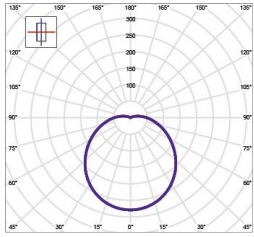

Product- and environment images

Solo 1100 LED 3000K
Efficiency: 100%
Lumen output: 613 lm

For line drawing dimensions please see each single article codes on next page

Artikel	Bescherming	Regelapparaat	Montage/Aansluiting	Afmetingen (mm)
Andere				
 <p>5046 611570 Primo E27 Wit 230V Bundelhoek: 120°, Direct, Plastic Opal</p>	<p>Klasse II IP65 IK10</p>		<p>Opbouw, Indoor / Outdoor Schroefloos klemmenblok</p>	<p>Ø270 x D120</p>
 <p>5046 614570 Primo E27 Zwart 230V Bundelhoek: 120°, Direct, Plastic Opal</p>	<p>Klasse II IP65 IK10</p>		<p>Opbouw, Indoor / Outdoor Schroefloos klemmenblok</p>	<p>Ø270 x D120</p>
 <p>5046 623570 Primo E27 Grafiet 230V Bundelhoek: 120°, Direct, Plastic Opal</p>	<p>Klasse II IP65 IK10</p>		<p>Opbouw, Indoor / Outdoor Schroefloos klemmenblok</p>	<p>Ø270 x D120</p>
1100				
 <p>5046 641570 Primo 1100 Wit 11,5W LED 3000K Ra>80 230V 840lm 74 lm/W SDCM:3 L70/B50>50,000 Bundelhoek: 120°, Direct, Plastic Opal</p>	<p>Klasse II IP65 IK10</p>	<p>Niet dimbaar</p>	<p>Opbouw, Indoor / Outdoor Schroefloos klemmenblok</p>	<p>Ø270 x D120</p>
 <p>5046 641571 Primo Sensor 1100 Wit 11,5W LED 3000K Ra>80 230V 840lm 74 lm/W SDCM:3 L70/B50>50,000 Bundelhoek: 120°, Direct, Plastic Opal</p>	<p>Klasse II IP65 IK10</p>	<p>Niet dimbaar</p>	<p>Opbouw, Indoor / Outdoor Schroefloos klemmenblok</p>	<p>Ø270 x D120</p>
 <p>5046 641574 Primo Twilight 1100 Wit 11,5W LED 3000K Ra>80 230V 840lm 74 lm/W SDCM:3 L70/B50>50,000 Bundelhoek: 120°, Direct, Plastic Opal</p>	<p>Klasse II IP65 IK10</p>	<p>Niet dimbaar</p>	<p>Opbouw, Indoor / Outdoor Schroefloos klemmenblok</p>	<p>Ø270 x D120</p>
 <p>5046 643570 Primo 1100 Grafiet 11,5W LED 3000K Ra>80 230V 840lm 74 lm/W SDCM:3 L70/B50>50,000</p>	<p>Klasse II IP65 IK10</p>	<p>Niet dimbaar</p>	<p>Opbouw, Indoor / Outdoor Schroefloos klemmenblok</p>	<p>Ø270 x D120</p>