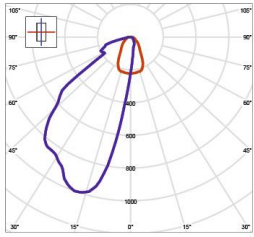

Callisto 4W LED 2700K
Efficiency: 100%
Lumen output: 88 lm