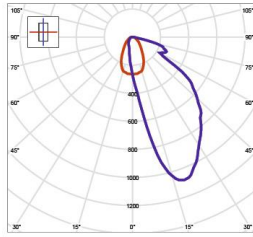

Behuizing: Aluminium

Kleur: Grafiet, Matwit (RAL 9003) of Zwart (RAL 9004)

Optiek: Glas

Montage en Aansluiting

Paal, wand, sokkel of aardstaaf

Product- and environment images

Callisto 4W LED 2700K
Efficiency: 100%
Lumen output: 88 lm