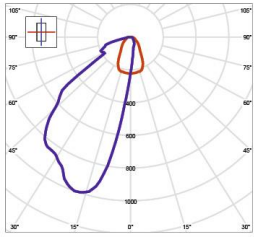

Behuizing: Aluminium

Kleur: Grafiet, Matwit (RAL 9003) of Zwart (RAL 9004)

Optiek: Glas

Montage en Aansluiting

Paal, wand, sokkel of aardstaaf

Product- and environment images

Callisto 4W LED 2700K
Efficiency: 100%
Lumen output: 88 lm