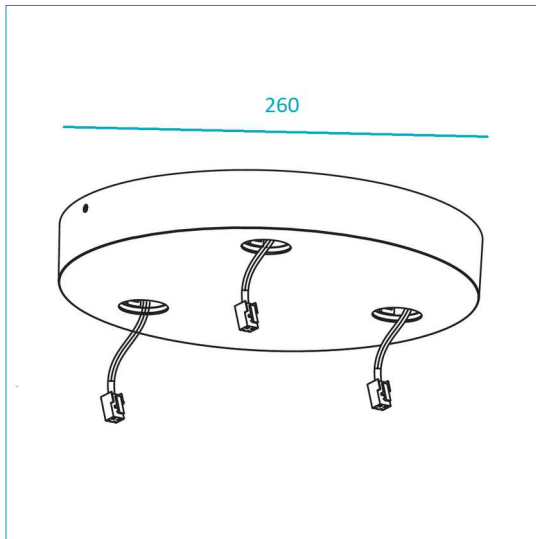

NAULA BASE D260

Ronde basis, diameter 260mm

- Ronde basis geschikt voor NAULA pendelarmaturen en spots.
- 3 voedingspunten.
 - LED-driver inbegrepen (voeding 230V AC).
 - Dimbare driver door fasedimming (Leading Edge).
 - Alleen voor gebruik binnenshuis.
 - Beschermingsgraad IP20
 - Klasse 1: functionele isolatie met aardingsaansluiting.
 - Geschikt voor directe montage op ontvlambare oppervlakken .
 - CE-certificaat.
 - Waarborg 5 jaar.

Artikel	Kleur	Vermogen	Hoogte	Buiten Ø
TLC330XB0DSR	zwart	3 x 10W	37 mm	260 mm
TLC330XW0DSR	wit	3 x 10W	37 mm	260 mm

A

NAULA BASE D260

A