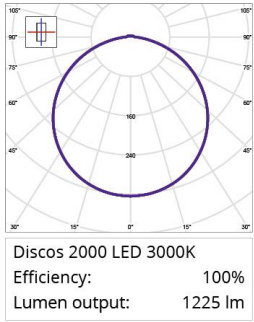

For line drawing dimensions please see each single article codes on next page