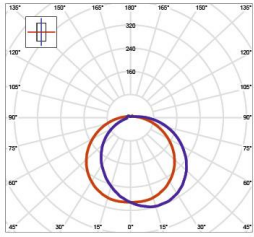

Plastic Opal

Materiaal en afwerking

Behuizing: Aluminium

Kleur: Grafiet, Wit (RAL 9003) of Zwart (RAL 9004)

Optiek: UV-gestabiliseerd polycarbonaat

Montage en Aansluiting

Opbouw

Product- and environment images