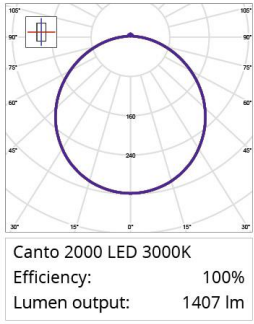

For line drawing dimensions please see each single article codes on next page