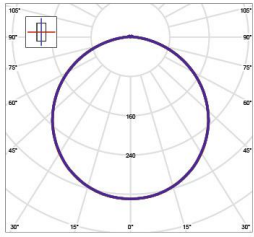

Sidewalk 2000 LED 3000K
Efficiency: 100%
Lumen output: 1168 lm

For line drawing dimensions please see each single article codes on next page