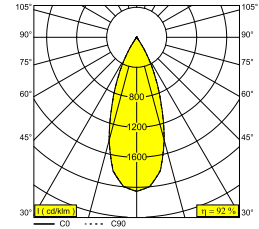

BOXY XL S 93037 DIM1 W-W

251 72 21 933 ED1 W-W

AVAILABLE IN

BLACK-BLACK 251 72 21 933 ED1 B-B

WHITE-BLACK 251 72 21 933 ED1 W-B

WHITE-WHITE 251 72 21 933 ED1 W-W

 [View on website](#)

General info