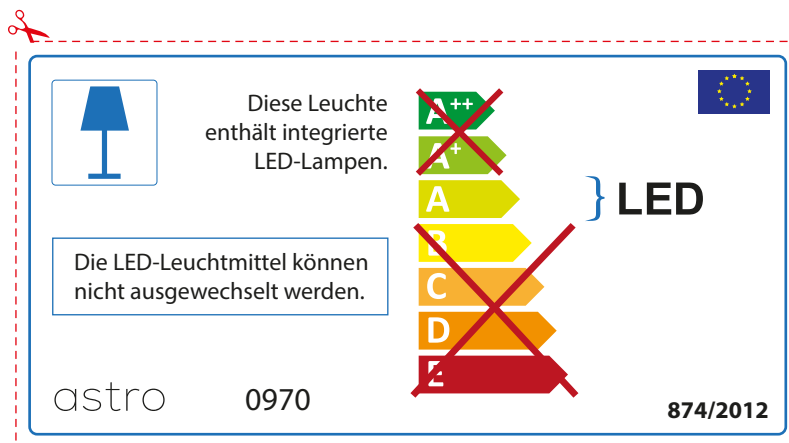

GERMAN

Bitte überprüfen Sie, ob die Abmessungen der Lampe für die Armatur passend sind, da die Größe der Lampen zwischen verschiedenen Marken variieren können