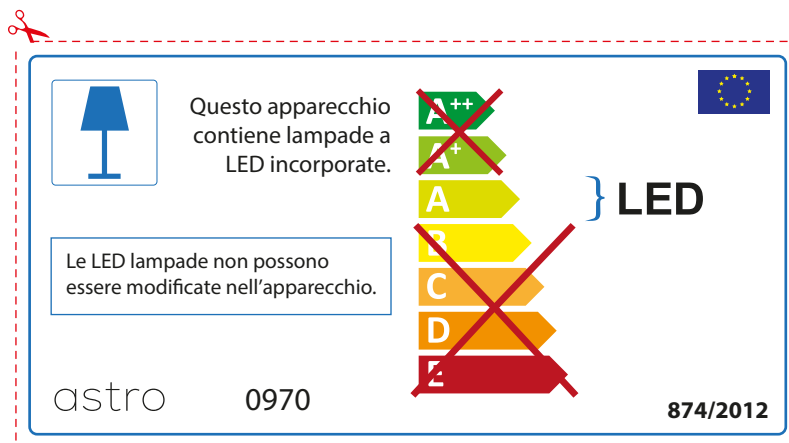

ITALIAN

Si prega di verificare le dimensioni della lampada per il montaggio adatto con il suo apparecchio di illuminazione, perché le dimensioni della lampada può variare tra le marche