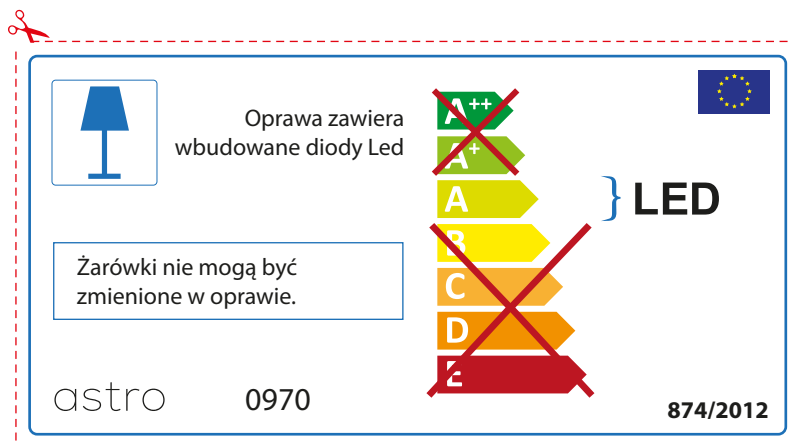

POLISH

Proszę sprawdzić wymiary żarówki czy pasują do danej oprawy , gdyż rozmiary żarówek mogą się różnić w zależności od producenta