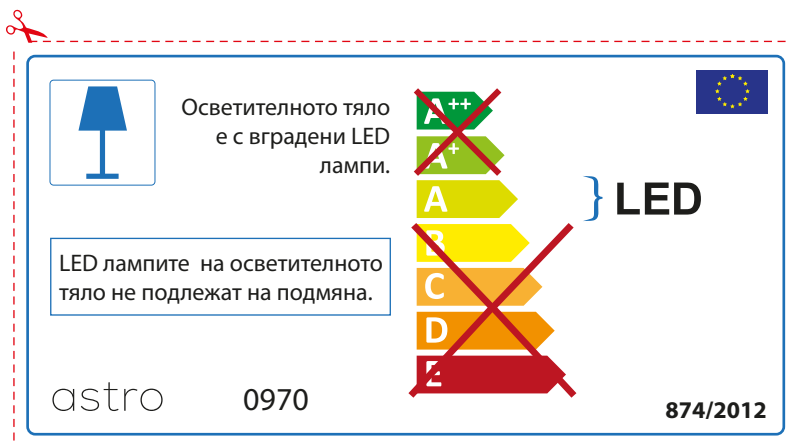

BULGARIAN

Моля проверете дали вида и размера на ел. лампите са подходящи за осветителното тяло