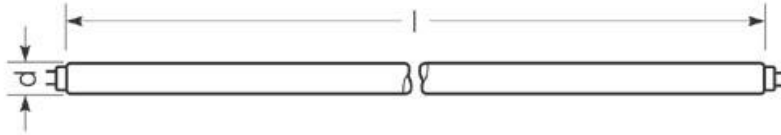

Bonalux® NL-T5 HE

Installation

Betrieb / Operation / Fonctionnement / Funcionamiento / Drift

* mit dimmbarem EVG / with suitable ECG / avec BE adapté / con balasto electrónico adecuado

Achtung / Note / Attention / Atención