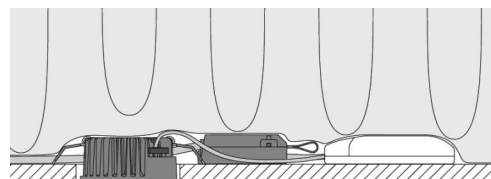

Montage/Aansluiting

Montage: Binnen / Buiten

Afmetingen

Lengte (mm) L: 133
Breedte (mm) W: 133
Hoogte (mm) H: 4
Diameter (mm) D: 133
Cut-out (mm): 83
Gewicht (kg) bruto/netto: 0.09 / 0.07

Verpakking

Verpakkingsafmetingen (mm): 140 x 140 x 20