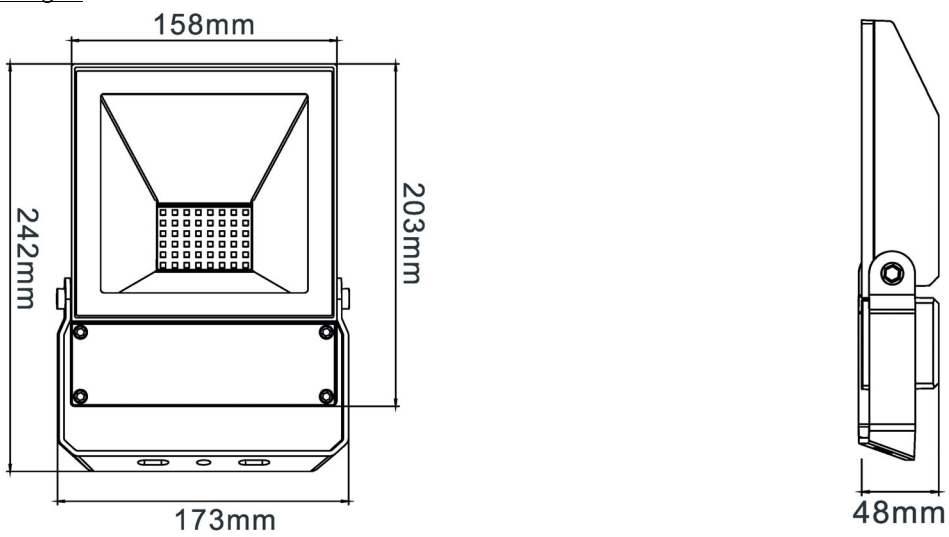

#### Afmeting en materiaal eigenschappen

Afmetingen (LxBxH)	173x48x242mm
Gewicht (kg)	1,5
Kleur	zwart
Werktemperatuur (°C)	-20~+40
IP waarde	IP65
IK waarde	IK08
UV bestendig	ja
Zeewater bestendig	ja
Aantal in bulk	10
Aantal op pallet	0
Minimum bestelaantal	1

### Afmetingen