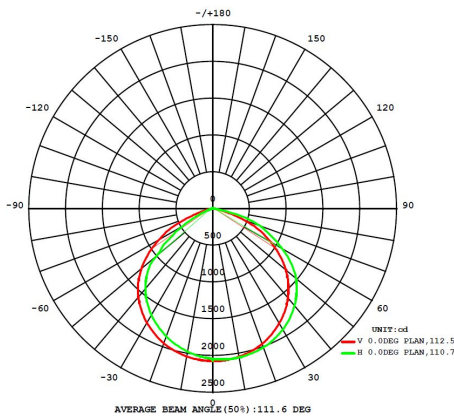

#### Afmeting en materiaal eigenschappen

Afmetingen (LxBxH)	173x48x242mm
Gewicht (kg)	1,5
Kleur	zwart
Werktemperatuur (°C)	-20~+40
IP waarde	IP65
IK waarde	IK08
UV bestendig	ja
Zeewater bestendig	ja
Aantal in bulk	10
Aantal op pallet	0
Minimum bestelaantal	1

#### Lichttechnische eigenschappen

Lichtbundel(*)	120
Kleurtemperatuur (K)	4000
Kleurweergave CRI	>70
UGR	22
Kleurvastheid SDCM	4
Lumen output (Lm)	5500
Lm/W	110
Flux code	51 85 99 99 100
Ledchip	SMD3030
Ledfabrikant	Edison
Aantal LEDs	84
Aantal op 16A C curve	25
Aantal op 16A D curve	39
Fotobiologische klasse	RG1

#### Instelmogelijkheden detectie

Detectie gebied	5 m 120°
Tijd 100% output	5 sec ~ 30 min
Daglicht sensor (lx)	5 ~100 Lux
Tijd dimniveau	/
Dimniveau (%)	/
Master/slave functie	nee

### Lumen distribution