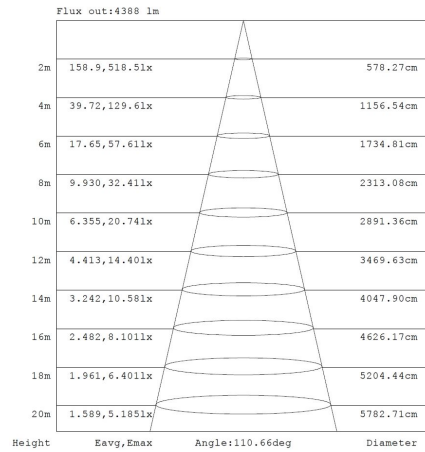

Distance curve: