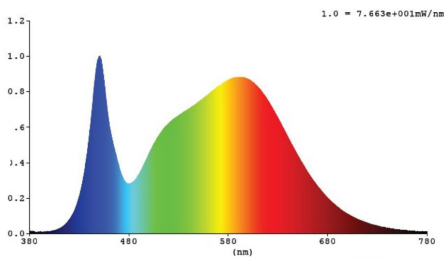

Spectrum distribution