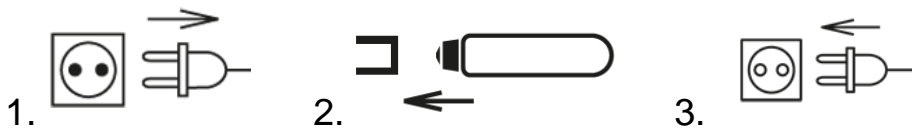

NL-T9 Spectralux® Ring

Installation

Betrieb / Operation / Fonctionnement / Funcionamiento / Drift

* mit dimmbarem EVG / with suitable ECG / avec BE adapté / con balasto electrónico adecuado

Achtung / Note / Attention / Atención