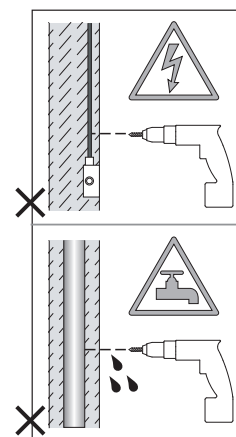

MIRROR MOUNTING KIT astro

2197 / SKU 6001003

For use with / convenient pour / zur benutzung fur / para usar con:

Roma, Arezzo, Tube

GB

PLEASE READ THE INSTRUCTIONS CAREFULLY
BEFORE COMMENCING ASSEMBLY

Live: Normally Brown / Red
Neutral: Normally Blue / Black
Earth: Normally Green / Yellow

FR

LIRE ATTENTIVEMENT LES INSTRUCTIONS
AVANT DE COMMENCER LE MONTAGE

Phase: Normalement Brun / Rouge
Neutre: Normalement Bleu / Noir
Terre: Normalement Vert / Jaune

IT

LEGGERE ATTENTAMENTE LE ISTRUZIONI
PRIMA DI COMINCIARE L'ASSEMBLAGGIO

Cavo positivo: normalmente marrone o rosso
Cavo neutro: normalmente blu o nero
Cavo terra: normalmente verde o giallo

DE

LESEN SIE BITTE DIE ANWEISUNGEN
SORGFALTIG DURCH, BEVOR SIE MIT DEM
ZUSAMMENBAUEN BEGINNEN

Phase: Normalerweise Braun / Rot
Nulleiter: Normalerweise Blau / Schwarz
Erde: Normalerweise Grün / Gelb