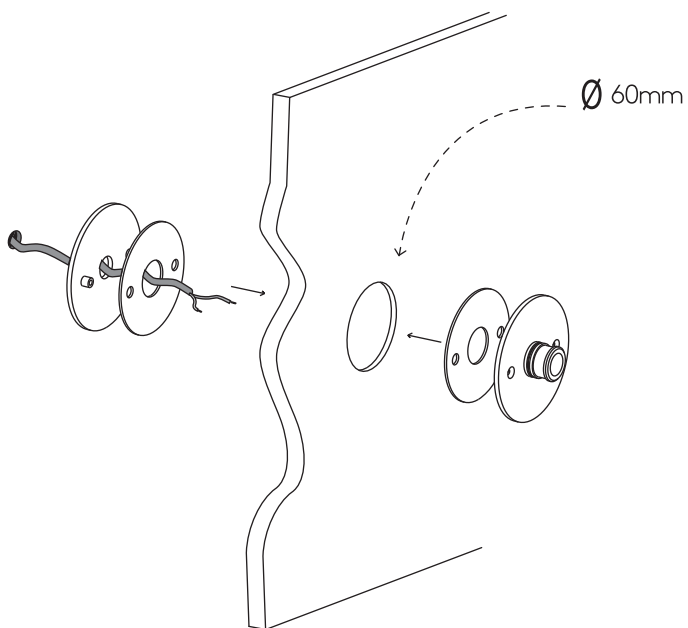

TURN OFF POWER

Couper Le Courant! / Spegnere La Corrente! /
Strom Abshaken!

2