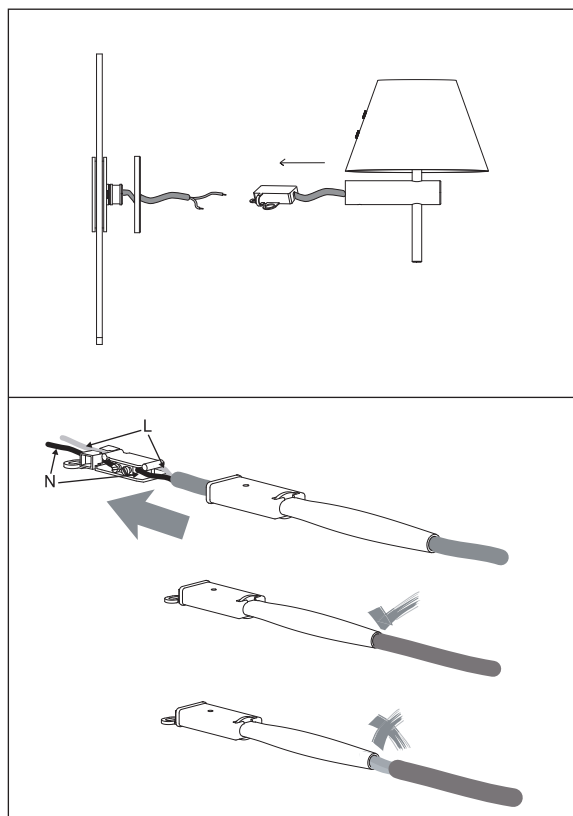

Cavo positivo: normalmente marrone o rosso
Cavo neutro: normalmente blu o nero
Cavo terra: normalmente verde o giallo

DE

LESEN SIE BITTE DIE ANWEISUNGEN
SORGFALTIG DURCH, BEVOR SIE MIT DEM
ZUSAMMENBAUEN BEGINNEN

1

TURN OFF POWER

Couper Le Courant! / Spegnere La Corrente! /
Strom Abshaken!

2

3

4

5