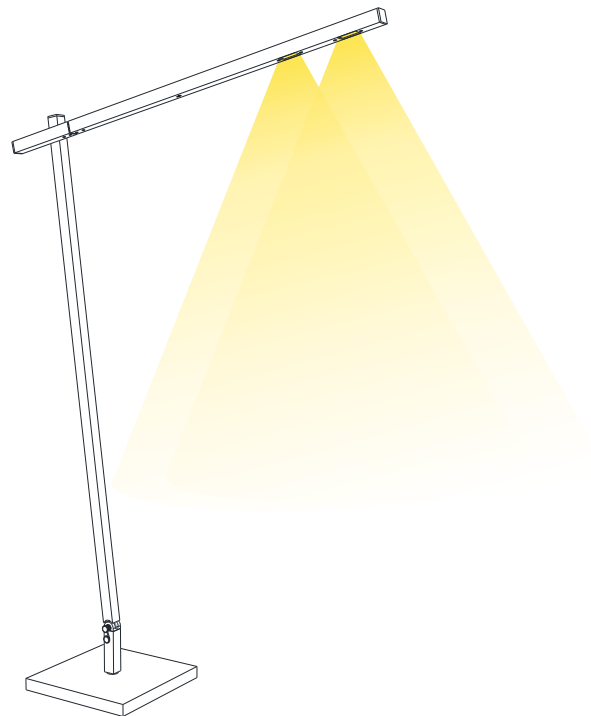

3D SKIZZE

BYOK

WWW.BYOK.LIGHTING