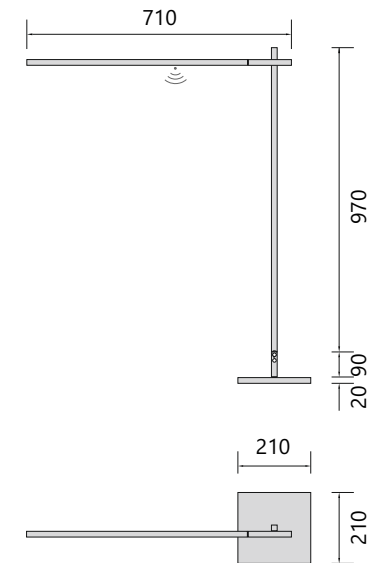

3D SKIZZE

BYOK

WWW.BYOK.LIGHTING

SKIZZE

AUSLADUNG DER LEUCHE

SQUADRONE

BYOK GMBH
TEL +49 4101 59990

INDUSTRIESTRASSE 17
FAX +49 4101 599955

D 25462 RELINGEN
INFO@BYOK.LIGHTING