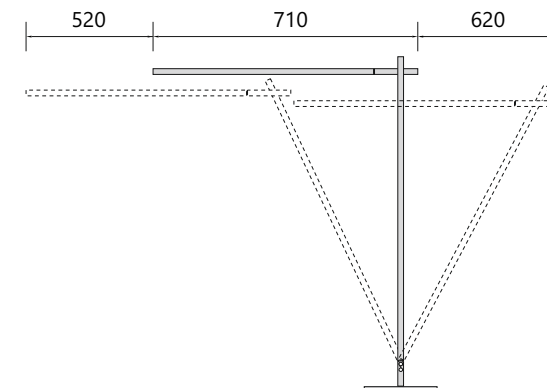

AUSLADUNG DER LEUCHE

SQUADRONE

BYOK GMBH
TEL +49 4101 59990

INDUSTRIESTRASSE 17
FAX +49 4101 599955

D 25462 RELINGEN
INFO@BYOK.LIGHTING