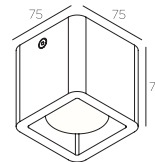

Material

aluminium

Materiaal

aluminium

Matériau

aluminium

Finish

polished varnished - black - chrome - white

Afwerking

gepolijst en vernist - zwart - chroom - wit

Finition

poli et vernis - noir - chrome - blanc

Lightsource

GU10 - 1 x QPAR16 max. 50W

Lichtbron

GU10 - 1 x QPAR16 max. 50W

Source lumineuse

GU10 - 1 x QPAR16 max. 50W

Connection

230V

Aansluiting

230V

Connexion

230V

Specifications

indoor
ceiling mounting
class I
IP20

Specificaties

binnen
plafondmontage
klasse I
IP20

Spécifications

intérieur
plafonnier
classe I
IP20

Accessories

cover plate : 90 x 90 mm
polished varnished - black - chrome - gold - white

Accessoires

afdekplaat : 90 x 90 mm
gepolijst en vernist - zwart - chroom - goud - wit

Accessoires

cache : 90 x 90 mm
poli et vernis - noir - chrome - or - blanc