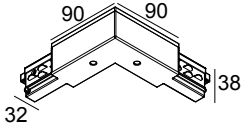

## TRACK 3F DIM CORNER 90° OUT B

200 12 35 B

AVAILABLE IN

**BLACK** 200 12 35 B

**WHITE** 200 12 35 W

 [View on website](#)