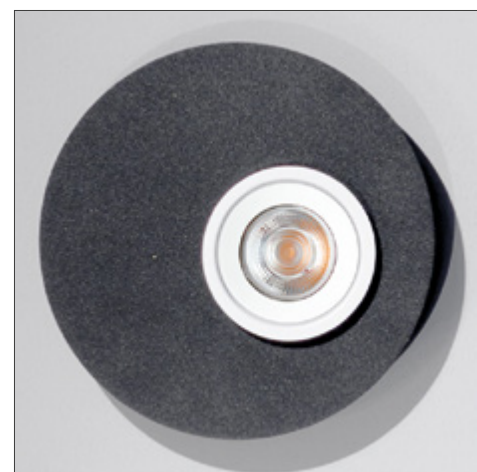

Realizzati in metallo con finitura Bianco Fine Textured (FT) e anelli cromati.

Nuovi colori disponibili a pagina 52.

*The ceiling lamps BRAC, in their simplicity and minimalism, draw light circles that remind bright water effects. Drops of light arranged on a round surface. The design purity always offers new suggestions.*

*Several BRAC ceiling lamps create dynamic compositions.*

*Made of metal with Fine Textured (FT) White finish and chromed rings.*

*New colours available on page 52.*

シーリングタイプの照明『ブラック』は、ミニマリズム的なシンプルさの中に描かれた光の水滴を思わせる光源を持ち、その光のしずくは円状の表面に広がります。デザインは基本に立ち返った時に常に何か新しい提案を与えてくれます。もし「BRAC」を複数組み合わせれば思いがけない空間を創作できることでしょう。素材はメタル製で仕上げは複数色のファインテクスチャー (FT) と箔仕上げ、光源部のリングはクロムメッキと複数色のファインテクスチャー (FT) です。

## Finishes

Lamp body:

- 105 FT White (W)
- 138 Titanium (T)
- 126 FT Sage green (G)
- 115R Sand grey (S)
- 139 Cor-ten (N)
- 130 Gold foil (O)
- 131 Silver foil (A)

Ring:

- 105 FT White (W)
- 138 Titanium (T)
- 126 FT Sage green (G)
- 115R Sand grey (S)
- 139 Cor-ten (N)
- 119 Chartreuse green (H)
- 120 Red (R)
- 150 Chrome (C)
- 152 Satin Brass (B)