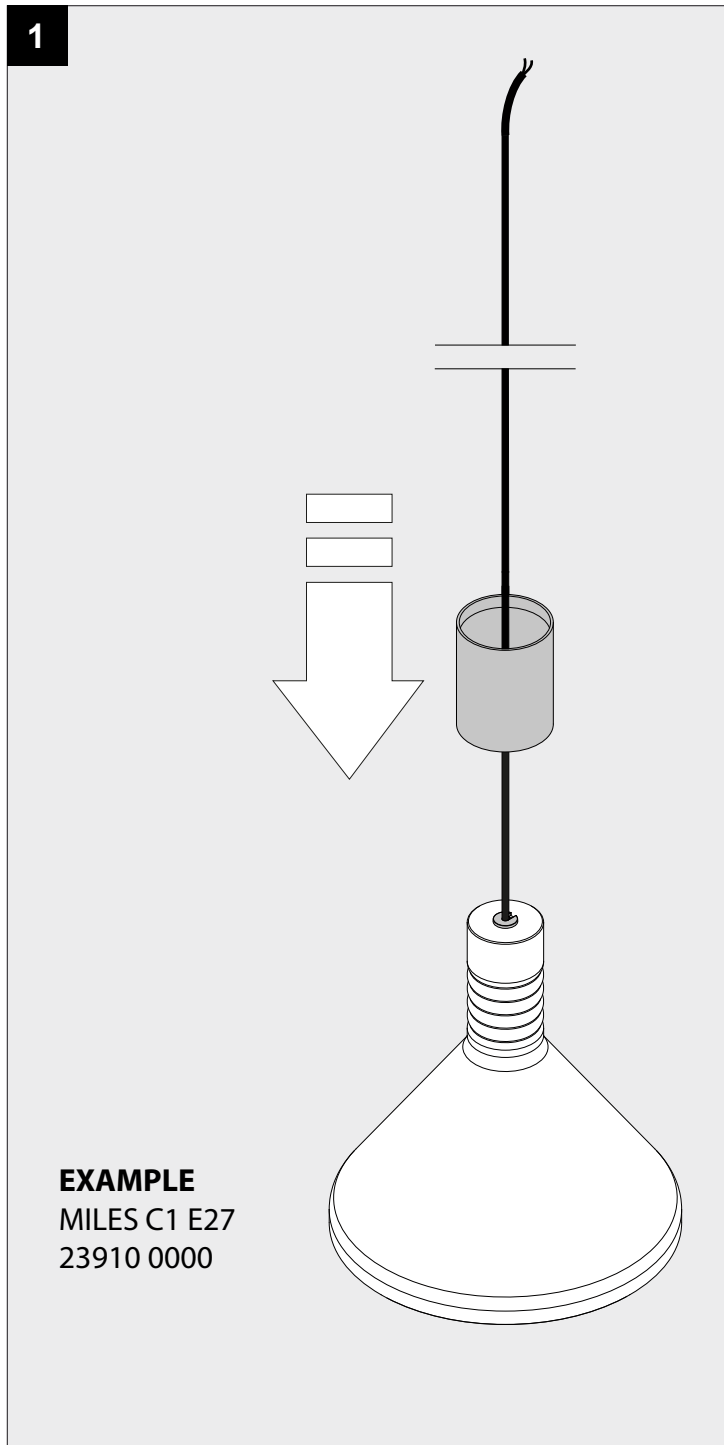

MILES TUBE

DEEL
PARTIE
TEIL
PART
PARTE
PARTE **A**

CAUTION! CLEAN BY USING A DAMP MICROFIBER CLOTH IN A DELICATE WAY

De verlichtingsbron van dit verlichtingstoestel zal enkel door de fabrikant of door de fabrikant aangestelde installateur vervangen worden.