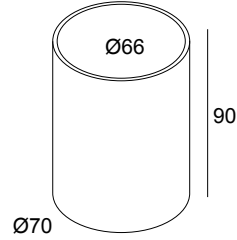

MILES TUBE M

23944 0010 M

AVAILABLE IN
BLACK 23944 0010 B
GOLD 23944 0010 M

 [View on website](#)

General info

LOCATION	indoor
WEIGHT (KG)	0.1

Electrical info

CERTIFICATES	CB, ENEC
---------------------	----------

For detailed installation instructions, please consult the manual: [23944_0010_HAND.pdf](#)

MILES TUBE M

23944 0010 M

WHERE USED

23910 0000	MILES C1 E27 PINK
23911 0000	MILES C1 E27 SMOKE
23912 0000	MILES C1 E27 MIST
23913 0000	MILES C1 E27 AMBER
23914 0000	MILES C2 E27 PINK
23915 0000	MILES C2 E27 SMOKE
23916 0000	MILES C2 E27 MIST
23917 0000	MILES C2 E27 AMBER
23918 0000	MILES C3 E27 PINK
23919 0000	MILES C3 E27 SMOKE
23920 0000	MILES C3 E27 MIST
23921 0000	MILES C3 E27 AMBER
23922 0000	MILES C4 E27 PINK
23923 0000	MILES C4 E27 SMOKE
23924 0000	MILES C4 E27 MIST
23925 0000	MILES C4 E27 AMBER
23926 9230	MILES C1 PINK 92750
23927 9230	MILES C1 SMOKE 92750
23928 9230	MILES C1 MIST 92750
23929 9230	MILES C1 AMBER 92750
23930 9230	MILES C2 PINK 92750
23931 9230	MILES C2 SMOKE 92750
23932 9230	MILES C2 MIST 92750
23933 9230	MILES C2 AMBER 92750
23934 9230	MILES C3 PINK 92750
23935 9230	MILES C3 SMOKE 92750
23936 9230	MILES C3 MIST 92750
23937 9230	MILES C3 AMBER 92750
23938 9230	MILES C4 PINK 92750
23939 9230	MILES C4 SMOKE 92750
23940 9230	MILES C4 MIST 92750
23941 9230	MILES C4 AMBER 92750
25817 0000	MANTELLIO GLASS L1523 E27 AMBER
25818 0000	MANTELLIO GLASS L1523 E27 SMOKE
25821 0000	MANTELLIO GLASS L2231 E27 AMBER
25822 0000	MANTELLIO GLASS L2231 E27 SMOKE