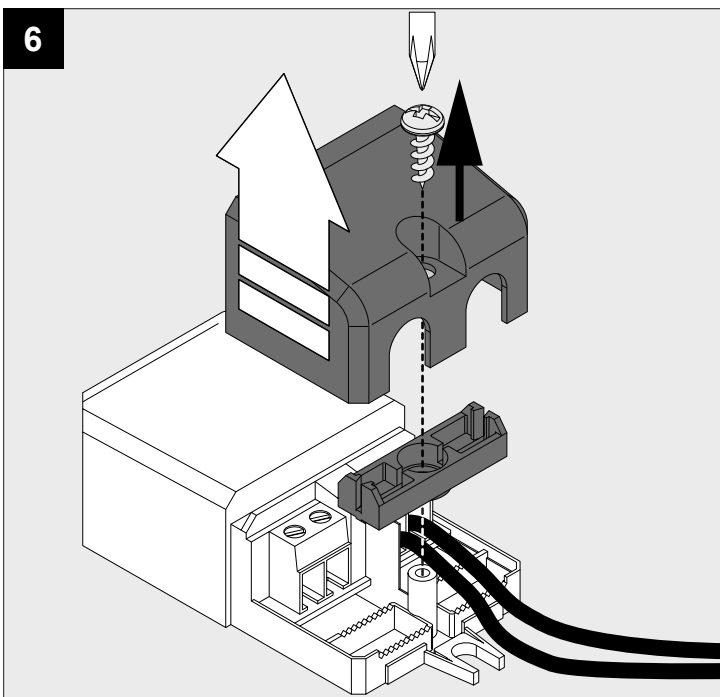

BREESS 25 DIM8

DEEL
PARTIE
TEIL
PART
PARTE
PARTE

A

IP20
 Beschermd tegen vaste voorwerpen die groter zijn dan 12 mm
 Protégé contre les objets solides de plus de 12 mm
 Geschützt gegen Festkörper größer als 12 mm
 Protected against solid objects greater than 12 mm
 Protegido contra objetos sólidos superiores a 12 mm
 Protetto contro oggetti solidi più grandi di 12 mm

Goederen zijn dubbel geïsoleerd - geen aarding nodig
 Les produits ont une isolation double et ne peuvent pas être mis à terre
 Güter sind doppelt isoliert und müssen nicht geerdet werden
 Goods have double insulation and must not be grounded
 Los productos tienen un aislamiento doble y no se pueden conectar a tierra
 I prodotti possiedono un doppio isolamento e non devono essere collegati a terra