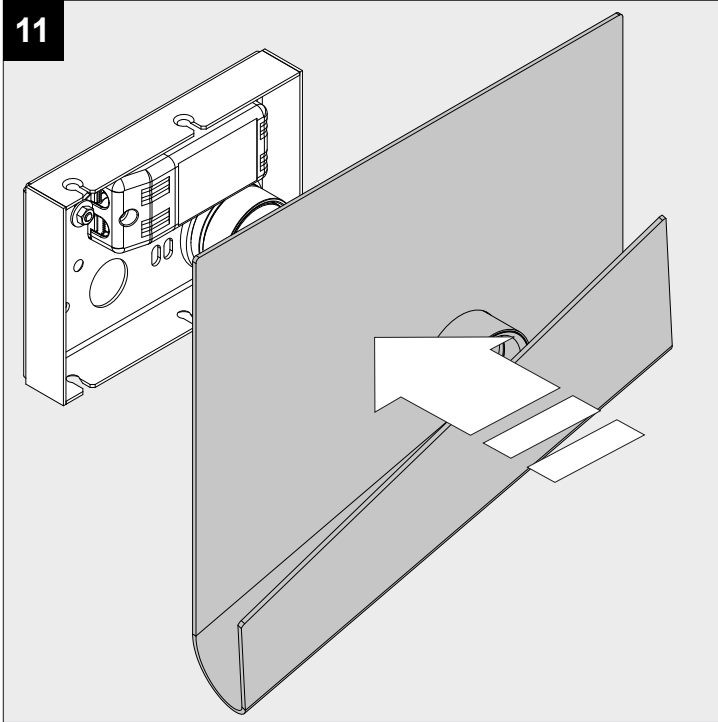

11

De verlichtingsbron van dit verlichtingstoestel zal enkel door de fabrikant of door de fabrikant aangestelde installateur vervangen worden.

La source lumière de cet appareil ne sera remplacée que par l'entreprise ou par un agent reconnu.

Das enthaltene Leuchtmittel sollte nur durch entsprechendes Fachpersonal ersetzt werden.

The light source contained in this luminaire shall only be replaced by the manufacturer or his service agent.

La fuente de iluminación que tiene esta luminaria sólo puede remplazarse por el fabricante o por un instalador autorizado.

La sorgente luminosa incorporata in questo apparecchio può essere sostituita solo dal produttore, da un suo centro assistenza oppure da una persona in possesso della necessaria abilitazione.

12

13