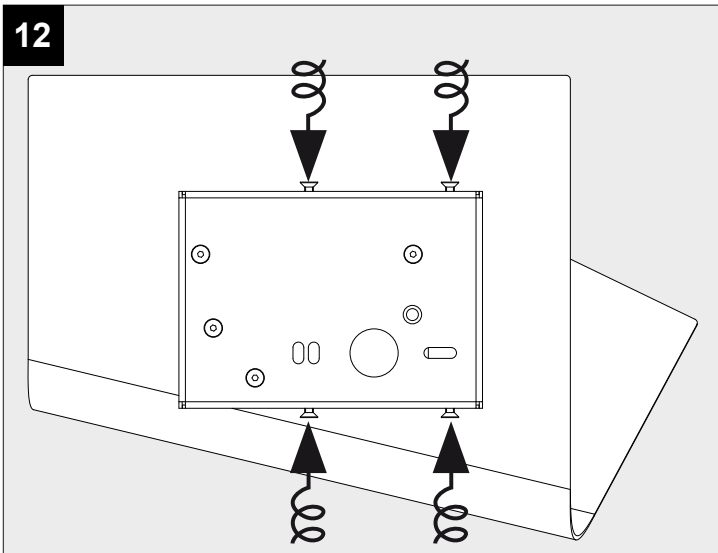

De verlichtingsbron van dit verlichtingstoestel zal enkel door de fabrikant of door de fabrikant aangestelde installateur vervangen worden.

La source lumière de cet appareil ne sera remplacée que par l'entreprise ou par un agent reconnu.

Das enthaltene Leuchtmittel sollte nur durch entsprechendes Fachpersonal ersetzt werden.

The light source contained in this luminaire shall only be replaced by the manufacturer or his service agent.

La fuente de iluminación que tiene esta luminaria sólo puede remplazarse por el fabricante o por un instalador autorizado.

La sorgente luminosa incorporata in questo apparecchio può essere sostituita solo dal produttore, da un suo centro assistenza oppure da una persona in possesso della necessaria abilitazione.

12