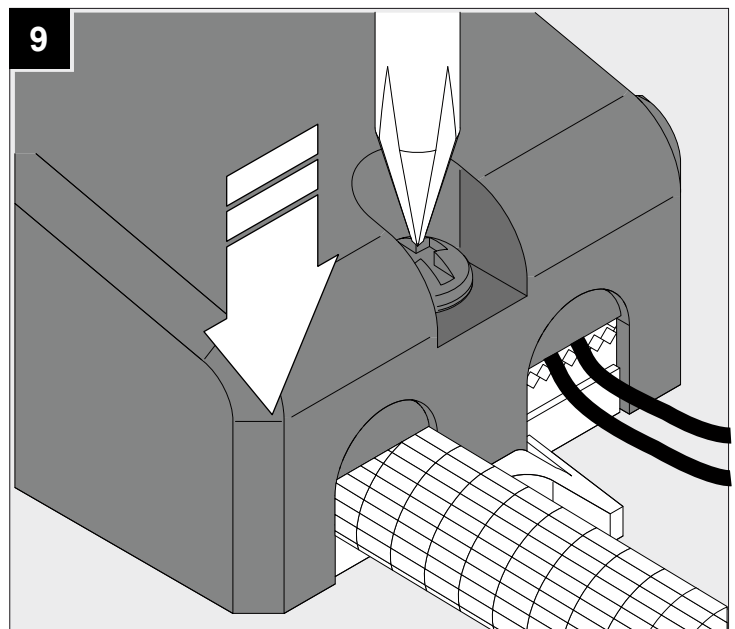

BREESS 25 DIM8

DEEL
PARTIE
TEIL
PART
PARTE
PARTE

A

IP20
 Beschermd tegen vaste voorwerpen die groter zijn dan 12 mm
 Protégé contre les objets solides de plus de 12 mm
 Geschützt gegen Festkörper größer als 12 mm
 Protected against solid objects greater than 12 mm
 Protegido contra objetos sólidos superiores a 12 mm
 Protetto contro oggetti solidi più grandi di 12 mm

Goederen zijn dubbel geïsoleerd - geen aarding nodig
 Les produits ont une isolation double et ne peuvent pas être mis à terre
 Güter sind doppelt isoliert und müssen nicht geerdet werden
 Goods have double insulation and must not be grounded
 Los productos tienen un aislamiento doble y no se pueden conectar a tierra
 I prodotti possiedono un doppio isolamento e non devono essere collegati a terra