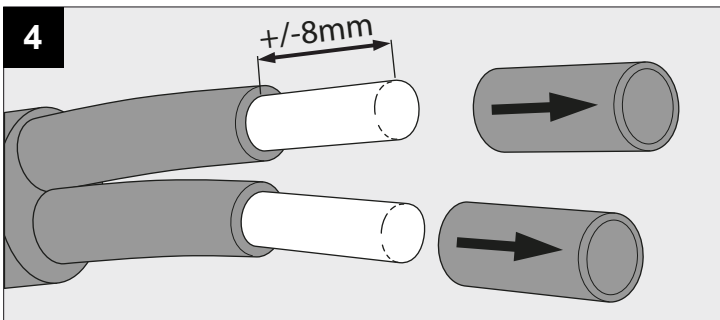

BREESS 25 DIM8

DEEL
PARTIE
TEIL
PART
PARTE
PARTE

A

IP20
 Beschermd tegen vaste voorwerpen die groter zijn dan 12 mm
 Protégé contre les objets solides de plus de 12 mm
 Geschützt gegen Festkörper größer als 12 mm
 Protected against solid objects greater than 12 mm
 Protegido contra objetos sólidos superiores a 12 mm
 Protetto contro oggetti solidi più grandi di 12 mm

Goederen zijn dubbel geïsoleerd - geen aarding nodig
 Les produits ont une isolation double et ne peuvent pas être mis à terre
 Güter sind doppelt isoliert und müssen nicht geerdet werden
 Goods have double insulation and must not be grounded
 Los productos tienen un aislamiento doble y no se pueden conectar a tierra
 I prodotti possiedono un doppio isolamento e non devono essere collegati a terra