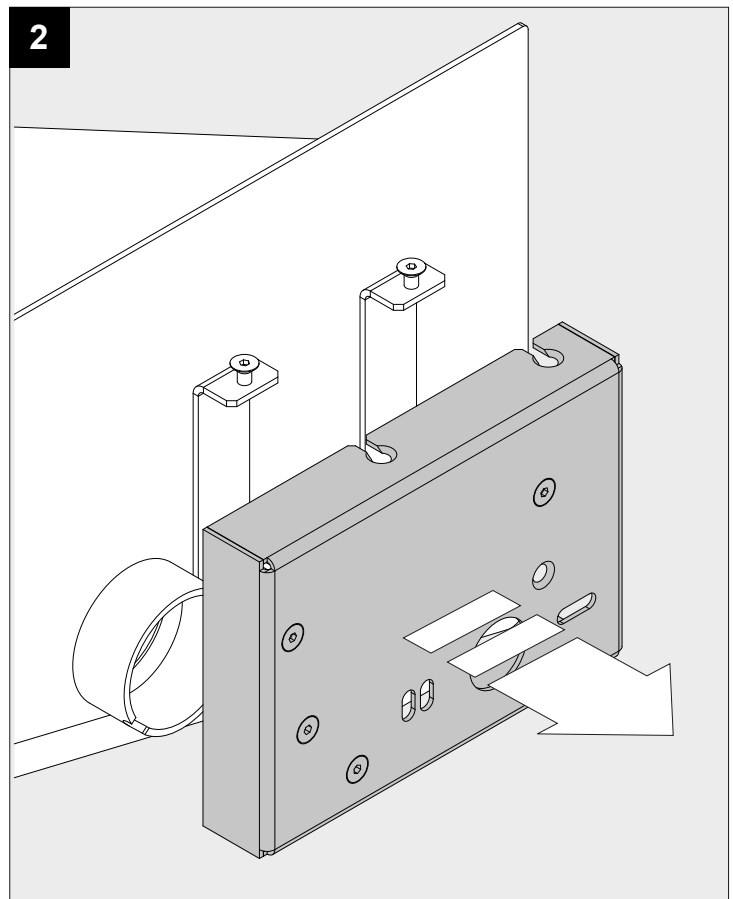

BREESS 25 DIM8

DEEL
PARTIE
TEIL
PART
PARTE
PARTE

A

IP20
Beschermd tegen vaste voorwerpen die groter zijn dan 12 mm
Protégé contre les objets solides de plus de 12 mm
Geschützt gegen Festkörper größer als 12 mm
Protected against solid objects greater than 12 mm
Protegido contra objetos sólidos superiores a 12 mm
Protetto contro oggetti solidi più grandi di 12 mm

Goederen zijn dubbel geïsoleerd - geen aarding nodig
Les produits ont une isolation double et ne peuvent pas être mis à terre
Güter sind doppelt isoliert und müssen nicht geerdet werden
Goods have double insulation and must not be grounded
Los productos tienen un aislamiento doble y no se pueden conectar a tierra
I prodotti possiedono un doppio isolamento e non devono essere collegati a terra