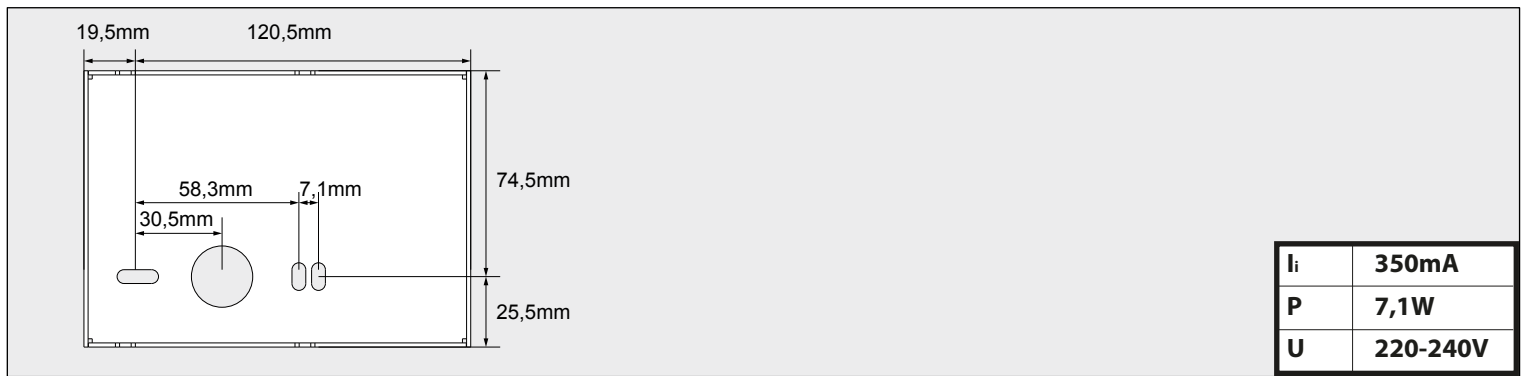

BREESS 25 DIM8

DEEL
PARTIE
TEIL
PART
PARTE
PARTE

A

IP20
 Beschermd tegen vaste voorwerpen die groter zijn dan 12 mm
 Protégé contre les objets solides de plus de 12 mm
 Geschützt gegen Festkörper größer als 12 mm
 Protected against solid objects greater than 12 mm
 Protegido contra objetos sólidos superiores a 12 mm
 Protetto contro oggetti solidi più grandi di 12 mm