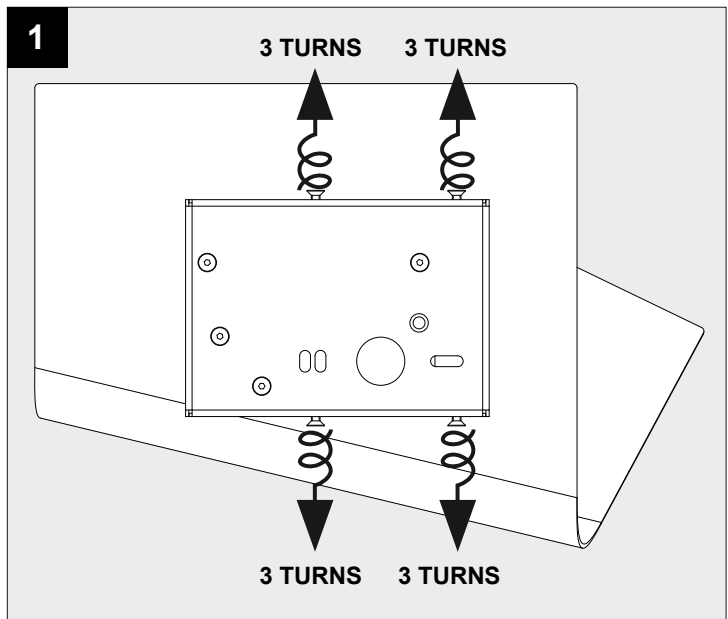

BREESS 25 DIM8

DEEL
PARTIE
TEIL
PART
PARTE
PARTE

A

IP20
Beschermd tegen vaste voorwerpen die groter zijn dan 12 mm
Protégé contre les objets solides de plus de 12 mm
Geschützt gegen Festkörper größer als 12 mm
Protected against solid objects greater than 12 mm
Protegido contra objetos sólidos superiores a 12 mm
Protetto contro oggetti solidi più grandi di 12 mm

Goederen zijn dubbel geïsoleerd - geen aarding nodig
Les produits ont une isolation double et ne peuvent pas être mis à terre
Güter sind doppelt isoliert und müssen nicht geerdet werden
Goods have double insulation and must not be grounded
Los productos tienen un aislamiento doble y no se pueden conectar a tierra
I prodotti possiedono un doppio isolamento e non devono essere collegati a terra