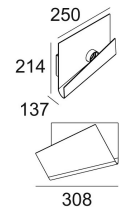

Beschikbare uren: WIT (24511 9208 W)

1 x LED 7,1W / CRI>90 / 2700K / 743lm
INCL.DIMMABLE LED POWER SUPPLY 350mA-DC
MAINS DIMMING - TRAILING EDGE
Design by Luc Ramael
Other CRI or KELVIN on request

LED Technics: Lichtbron: 743 lm // 7 W // 111 lm/W
Luminaire: 169 lm // 8 W // 21 lm/W

220-240V / 50-60Hz

Klasse: II

Gewicht: 1.7 KG
Protection level: IP20
Minimumafstand: n.v.t.

Voor gedetailleerde installatie-instructies, raadpleeg de handleiding: [24511_XXXX_HAND.pdf](#)

BREESS 25 927 DIM8
24511 9208