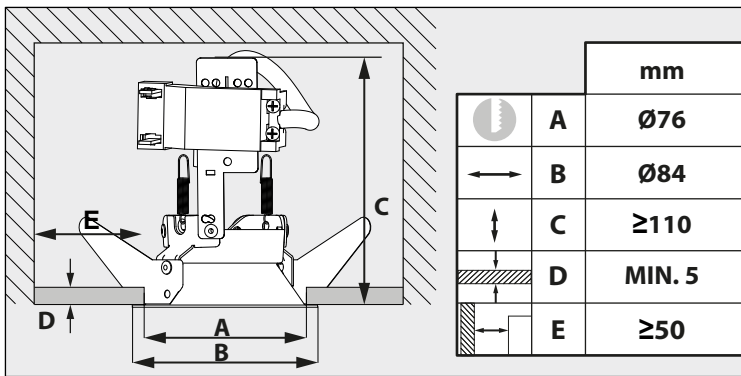

VARO HI

DEEL
PARTIE
TEIL
PART
PARTE
PARTE

A

GU10 / QPAR 51	
U	220-240V
P	MAX 20W