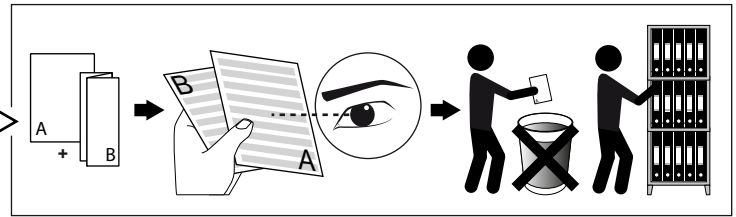

VARO HI

DEEL
PARTIE
TEIL
PART
PARTE
PARTE

A

GU10 / QPAR 51	
U	220-240V
P	MAX 20W