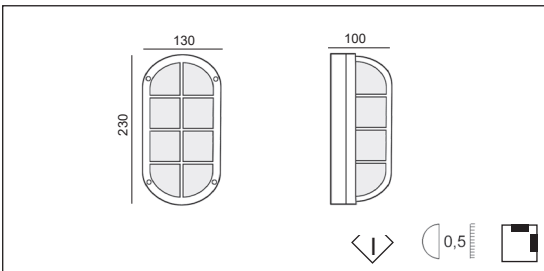

Product datasheet

LOTUS B

code : 122.____.____

Description

- EN** Wall or ceiling luminaire. This reliable and economic fixture is used in many indoor and outdoor Architecturals projects. Fixture to be placed on the wall or ceiling, it is available in LED or E27 fitting.
 Degree of protection IP54 - Class 1 - CE
 Dimensions: 230x130mm - height: 100mm
 Luminaire made of cast aluminum, stainless steel screws, safety sandblasted glass.
 Fixation with 2 screws, 2 holes 5mm diameter, 185mm distance between centers.
 With 2 cable glands for cable max. 10mm diameter.
 Colors: 00 - Natural aluminum
 01 - White
 02 - Black
- FR** Applique ou Plafonnier. Ce luminaire fiable et économique est utilisé dans de nombreux projets d'architecture intérieure et extérieure. Luminaire à installer au mur ou au plafond, il est disponible en version Led ou avec une douille E27.
 Degré de protection IP54 - Classe 1 - CE
 Dimensions: 230x130mm - hauteur: 100mm
 Luminaire fabriqué en fonte aluminium, visserie en inox, verre sablé de sécurité.
 Fixation avec 2 vis, 2 trous de 5mm de diamètre, entraxe: 185mm.
 Avec 2 presse-étoupes pour cable max. 10mm de diamètre.
 Couleurs: 00 - Aluminium naturel
 01 - Blanc
 02 - Noir
- NL** Plafond armatuur vervaardigd uit aluminium. Dit economisch toestel kan in vele projecten , zowel binnen als buiten geïntegreerd worden. Dit toestel aan de muur of het plafond te bevestigen is leverbaar in LED versie of soquet E27.