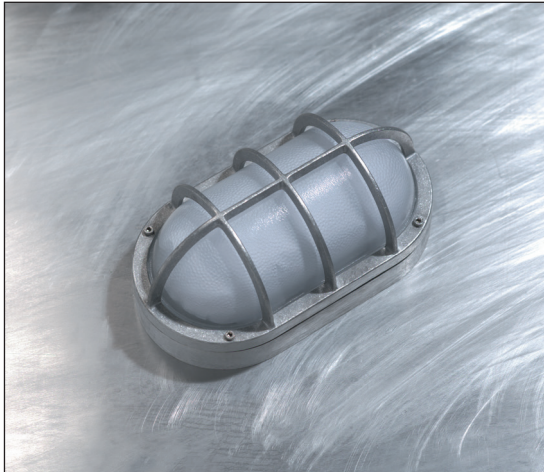

Product datasheet

LOTUS B

code : 122.____.____

Description

- EN** Wall or ceiling luminaire. This reliable and economic fixture is used in many indoor and outdoor Architecturals projects. Fixture to be placed on the wall or ceiling, it is available in LED or E27 fitting.
 Degree of protection IP54 - Class 1 - CE
 Dimensions: 230x130mm - height: 100mm
 Luminaire made of cast aluminum, stainless steel screws, safety sandblasted glass.
 Fixation with 2 screws, 2 holes 5mm diameter, 185mm distance between centers.
 With 2 cable glands for cable max. 10mm diameter.
 Colors: 00 - Natural aluminum
 01 - White
 02 - Black
- FR** Applique ou Plafonnier. Ce luminaire fiable et économique est utilisé dans de nombreux projets d'architecture intérieure et extérieure. Luminaire à installer au mur ou au plafond, il est disponible en version Led ou avec une douille E27.
 Degré de protection IP54 - Classe 1 - CE
 Dimensions: 230x130mm - hauteur: 100mm
 Luminaire fabriqué en fonte aluminium, visserie en inox, verre sablé de sécurité.
 Fixation avec 2 vis, 2 trous de 5mm de diamètre, entraxe: 185mm.
 Avec 2 presse-étoupes pour cable max. 10mm de diamètre.
 Couleurs: 00 - Aluminium naturel
 01 - Blanc
 02 - Noir
- NL** Plafond armatuur vervaardigd uit aluminium. Dit economisch toestel kan in vele projecten , zowel binnen als buiten geïntegreerd worden. Dit toestel aan de muur of het plafond te bevestigen is leverbaar in LED versie of soquet E27.

BEL Lighting 122.W40.____
122.W80.____

 The luminaire contains built-in LED lamps

A++
A+
A
B
C
D
E

A+

The LED-lamps cannot be changed in the luminaire

874/2012 

BEL Lighting 122.E27.____

 The luminaire is compatible with bulbs of the energy classes: