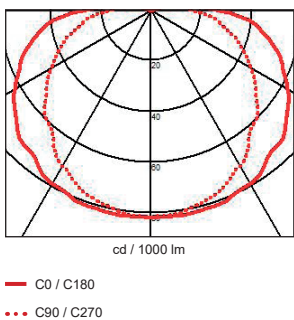

Product datasheet

LOTUS B

code : 122.____.____

Description

- EN** Wall or ceiling luminaire. This reliable and economic fixture is used in many indoor and outdoor Architecturals projects. Fixture to be placed on the wall or ceiling, it is available in LED or E27 fitting.
 Degree of protection IP54 - Class 1 - CE
 Dimensions: 230x130mm - height: 100mm
 Luminaire made of cast aluminum, stainless steel screws, safety sandblasted glass.
 Fixation with 2 screws, 2 holes 5mm diameter, 185mm distance between centers.
 With 2 cable glands for cable max. 10mm diameter.
 Colors: 00 - Natural aluminum
 01 - White
 02 - Black
- FR** Applique ou Plafonnier. Ce luminaire fiable et économique est utilisé dans de nombreux projets d'architecture intérieure et extérieure. Luminaire à installer au mur ou au plafond, il est disponible en version Led ou avec une douille E27.
 Degré de protection IP54 - Classe 1 - CE
 Dimensions: 230x130mm - hauteur: 100mm
 Luminaire fabriqué en fonte aluminium, visserie en inox, verre sablé de sécurité.
 Fixation avec 2 vis, 2 trous de 5mm de diamètre, entraxe: 185mm.
 Avec 2 presse-étoupes pour cable max. 10mm de diamètre.
 Couleurs: 00 - Aluminium naturel
 01 - Blanc
 02 - Noir
- NL** Plafond armatuur vervaardigd uit aluminium. Dit economisch toestel kan in vele projecten , zowel binnen als buiten geïntegreerd worden. Dit toestel aan de muur of het plafond te bevestigen is leverbaar in LED versie of soquet E27.