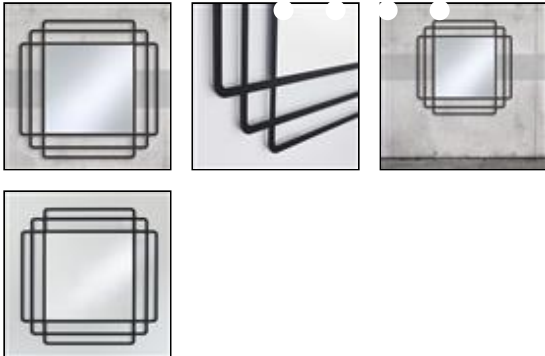

This website uses cookies to enhance your experience. [I agree](#) [More information](#)

CONTOUR

Art nr. 2833.251

Het lijkt een spiegel met een zwart metalen frame, maar de Contour is een technisch en esthetisch hoogstandje. Het zwarte frame wordt op de voorkant van de spiegel gedrukt, terwijl spiegel en transparant glas een prachtig spel spelen. De brede zwarte lijnen geven de vorm karakter, de transparante

OMSCHRIJVING

Het lijkt een spiegel met een zwart metalen frame, maar de Contour is een technisch en esthetisch hoogstandje. Het zwarte frame wordt op de voorkant van de spiegel gedrukt, terwijl spiegel en transparant glas een prachtig spel spelen. De brede zwarte lijnen geven de vorm karakter, de transparante delen maken de achterliggende wand zichtbaar.

SPECIFICATIES

naam	Contour
referentie	2833.251

stijl	Contemporary
collectie	Deknuddt Mirrors
breedte cm	92
diepte cm	2,5
hoogte cm	92
netto gewicht kg	10
ophanging	1 direction
garantie	MADE IN EU - 7 years
min. # voor maatwerk	25
badkamerbestendig	Yes