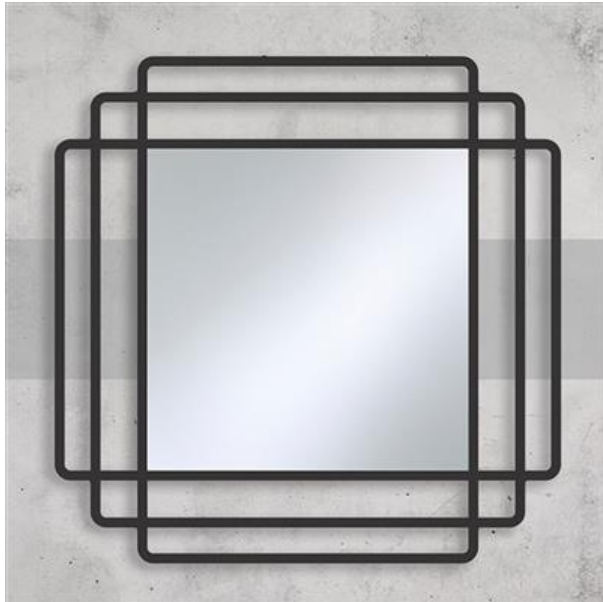

This website uses cookies to enhance your experience. [I agree](#) [More information](#)

CONTOUR

Art nr. 2833.251

Het lijkt een spiegel met een zwart metalen frame, maar de Contour is een technisch en esthetisch hoogstandje. Het zwarte frame wordt op de voorkant van de spiegel gedrukt, terwijl spiegel en transparant glas een prachtig spel spelen. De brede zwarte lijnen geven de vorm karakter, de transparante

OMSCHRIJVING

Het lijkt een spiegel met een zwart metalen frame, maar de Contour is een technisch en esthetisch hoogstandje. Het zwarte frame wordt op de voorkant van de spiegel gedrukt, terwijl spiegel en transparant glas een prachtig spel spelen. De brede zwarte lijnen geven de vorm karakter, de transparante delen maken de achterliggende wand zichtbaar.

SPECIFICATIES

naam	Contour
referentie	2833.251

stijl	Contemporary
collectie	Deknuddt Mirrors
breedte cm	92
diepte cm	2,5
hoogte cm	92
netto gewicht kg	10
ophanging	1 direction
garantie	MADE IN EU - 7 years
min. # voor maatwerk	25
badkamerbestendig	Yes