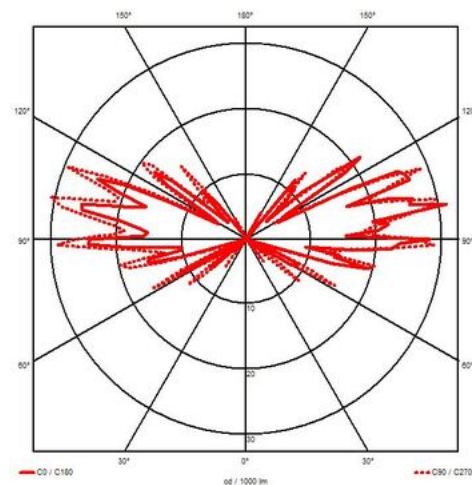

## Productomschrijving

Symmetrische diffusie lamp, deze moderne en robuuste tuinpaal is gemaakt van RVS. Armatuur voor installatie op de grond, verkrijgbaar in verschillende maten, ontworpen voor gebruik van een E27 220-240V led-lamp. Deze kwaliteitsarmatuur wordt vervaardigd door middel van een machinaal proces, wordt alleen of in groepen geïnstalleerd en is een interessante oplossing voor veel buiteninstallaties. Verkrijgbaar in verschillende varianten, in wandlamp en in tuinpaal.

## Algemene technische gegevens

Productiemateriaal :	<i>lichaam in inox</i>
Afwerkingskleur :	<i>Geborsteld inox</i>
Type diffusor :	<i>wit mat plexiglas</i>
Fixatie :	<i>grond</i>
Bescherming teken IP :	<i>IP65</i>
SlagvastheidsIndex :	<i>IK07</i>
Referentie temperatuur :	<i>25°C</i>
Omgevingstemperatuur :	<i>-20°C &gt; +50°C</i>
Minimale levensduur van het armatuur Ta 40°C :	
Gewicht (Kg) :	<i>5.60 Kg</i>
Energieklasse EC :	<i>F</i>
Land van herkomst :	<i>made in België</i>

## Technische gegevens lichtbron

Aantal lichtbronnen :	<i>1</i>
Type lichtbron :	<i>Led E27</i>
Totaal maximaal vermogen :	<i>15 W</i>
Kleurtemperatuur :	<i>K</i>
Kleurweergave-index :	
Bron Lichtstroom (lumens) :	<i>lm</i>
Lichtuitgangstrom efficiëntie :	<i>lm/W</i>
MacAdam step :	
Stralingshoek °FWHM :	<i>360°</i>
Verlichting :	<i>direct</i>