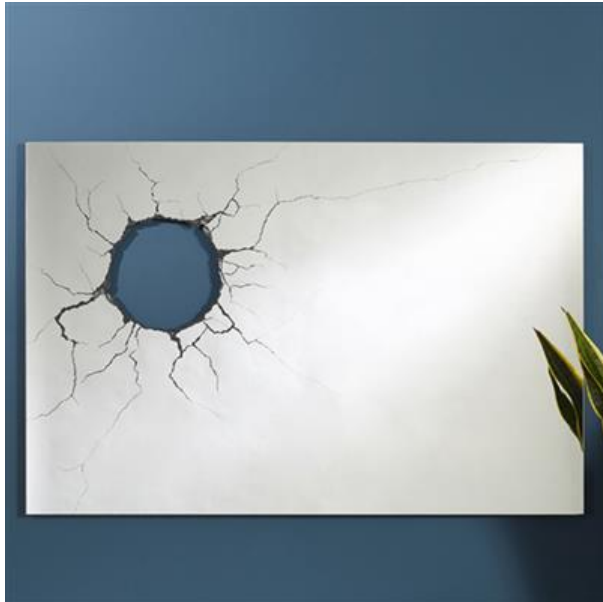

This website uses cookies to enhance your experience. [I agree](#) [More information](#)

ROTO

Art nr. 2837.291

Het gat in de spiegel doet een ongelukje vermoeden. Niemand weet wie het deed. Gelukkig bleef hij hangen in één stuk. De kleur van de achterliggende muur kan een belangrijke rol spelen: frisse bloemen, strakke strepen, fluo roze, ingetogen grijs... telkens een andere spiegel. De spiegel kan in 4

OMSCHRIJVING

Het gat in de spiegel doet een ongelukje vermoeden. Niemand weet wie het deed. Gelukkig bleef hij hangen in één stuk. De kleur van de achterliggende muur kan een belangrijke rol spelen: frisse bloemen, strakke strepen, fluo roze, ingetogen grijs... telkens een andere spiegel. De spiegel kan in 4 richtingen hangen, aan u de keuze voor de positie van het gat.

SPECIFICATIES

naam	Roto
------	------

referentie	2837.291
designer	Tibert Dhont
stijl	Contemporary
collectie	Deknudt Mirrors
breedte cm	120
diepte cm	2,5
hoogte cm	80
netto gewicht kg	12
ophanging	2 directions
garantie	MADE IN EU - 7 years
min. # voor maatwerk	25
badkamerbestendig	Yes