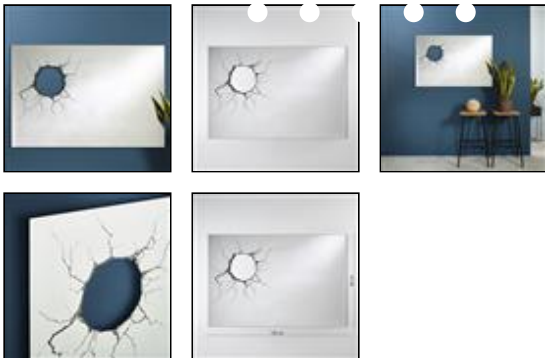

This website uses cookies to enhance your experience. [I agree](#) [More information](#)

ROTO

Art nr. 2837.291

Het gat in de spiegel doet een ongelukje vermoeden. Niemand weet wie het deed. Gelukkig bleef hij hangen in één stuk. De kleur van de achterliggende muur kan een belangrijke rol spelen: frisse bloemen, strakke strepen, fluo roze, ingetogen grijs... telkens een andere spiegel. De spiegel kan in 4

OMSCHRIJVING

Het gat in de spiegel doet een ongelukje vermoeden. Niemand weet wie het deed. Gelukkig bleef hij hangen in één stuk. De kleur van de achterliggende muur kan een belangrijke rol spelen: frisse bloemen, strakke strepen, fluo roze, ingetogen grijs... telkens een andere spiegel. De spiegel kan in 4 richtingen hangen, aan u de keuze voor de positie van het gat.

SPECIFICATIES

naam	Roto
------	------

referentie	2837.291
designer	Tibert Dhont
stijl	Contemporary
collectie	Deknudt Mirrors
breedte cm	120
diepte cm	2,5
hoogte cm	80
netto gewicht kg	12
ophanging	2 directions
garantie	MADE IN EU - 7 years
min. # voor maatwerk	25
badkamerbestendig	Yes