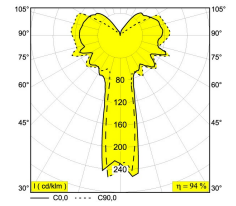

[Weblink](#)

Beschikbare uren: ZWART (23918 0000 B)

INCL. 1 x CABLE 2 x 0.75mm² 1,6m
INCL. 1 x CABLE CLAMP BLACK

E27 // 100-240V / 50-60Hz
1 x LED Filament max.20W

Klasse: I

Gewicht: 1.5 KG
Protection level: IP20
Minimumafstand: n.v.t.