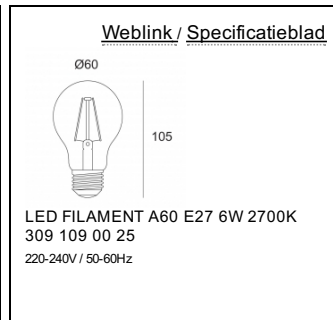

Related references

LED RETROFIT LAMPEN