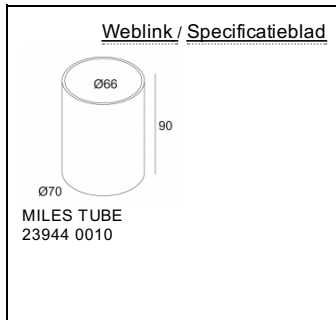

MILES C3 E27 PINK
23918 0000

Related references