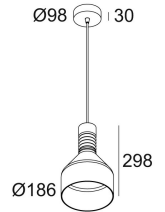

[Weblink](#)

Beschikbare uren: ZWART (23918 0000 B)

INCL. 1 x CABLE 2 x 0.75mm² 1,6m
INCL. 1 x CABLE CLAMP BLACK

E27 // 100-240V / 50-60Hz
1 x LED Filament max.20W

Klasse: I

Gewicht: 1.5 KG
Protection level: IP20
Minimumafstand: n.v.t.