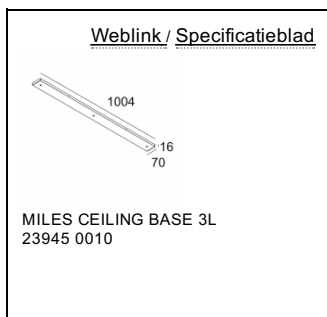

Related references

DIVERSE