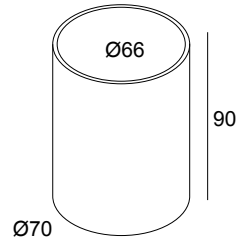

## MILES TUBE B

23944 0010 B

AVAILABLE IN  
**BLACK** 23944 0010 B  
**GOLD** 23944 0010 M

 [View on website](#)

### General info

<b>LOCATION</b>	indoor
<b>WEIGHT (KG)</b>	0.1