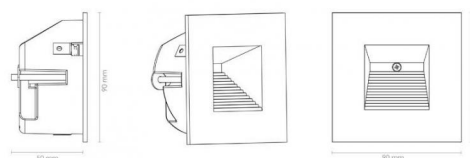

Capella IsoSafe Wit 60lm 2700K Ra>80 Faseafsnijding

Artikelcode: **912030**
 EAN: 7021989120308

Lichttechniek

Soort lichtbron: LED (Niet-verwisselbare)
 Wattage: 2W
 System wattage: 2W
 Luminous flux: 60lm
 Werkzaamheid: 30 lm/W
 Spanning: 230V
 Kleurtemperatuur: 2700K
 Kleurweergave (CRI): Ra>80
 MacAdams factor: SDCM: 3
 levensduur: L80/B50>50,000
 Lichtverdeling: Direct/Asymmetric

Controle/dimmen

Type: Faseafsnijding

Bescherming

Isolatieklasse: Klasse II
 IP: IP20
 Ta nominel: Ta=25°C

Energie en goedkeuringen

Energieklasse: A+
 Goedkeuringen: CE

Materiaal en afwerking

Behuizing: Aluminium
 Kleur: Wit (RAL 9003)

Montage/Aansluiting

Mounting: Inbouw, Indoor
 Koppeling: Schroefloos klemmenblok

Afmetingen (mm)

Lengte (L): 90
 Breedte (W): 90
 Hoogte (H): 90
 Depth (D): 50
 Cut-out: 83
 Gewicht (bruto/netto): 0.283 / 0.245

Verpakking

Verpakkingsafmetingen: 110 x 105 x 80

7 0 2 1 9 8 9 1 2 0 3 0 8