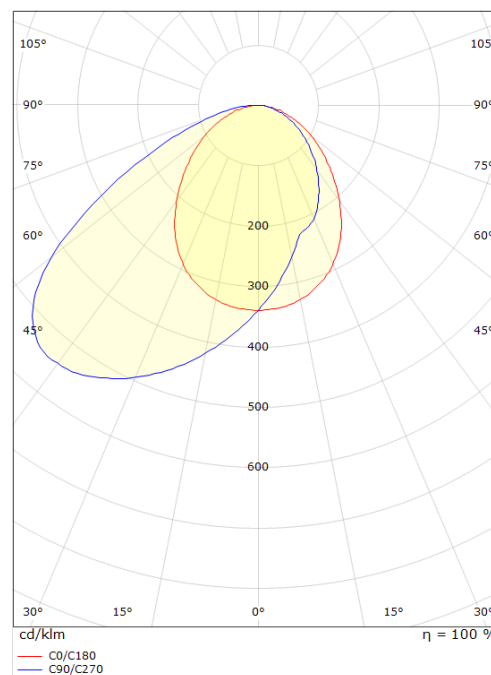

Verpakking

Verpakkingsafmetingen: 110 x 105 x 80