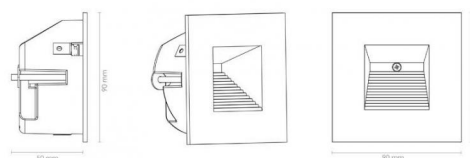

Capella IsoSafe Wit 60lm 3000K Ra>80 Faseafsnijding

Artikelcode: **912031**
 EAN: 7021989120315

Lichttechniek

Soort lichtbron: LED (Niet-verwisselbare)
 Wattage: 2W
 System wattage: 2W
 Luminous flux: 60lm
 Werkzaamheid: 30 lm/W
 Spanning: 230V
 Kleurtemperatuur: 3000K
 Kleurweergave (CRI): Ra>80
 MacAdams factor: SDCM: 3
 levensduur: L80/B50>50,000
 Lichtverdeling: Direct/Asymmetric

Controle/dimmen

Type: Faseafsnijding

Bescherming

Isolatieklasse: Klasse II
 IP: IP20
 Ta nominel: Ta=25°C

Energie en goedkeuringen

Energieklasse: A+
 Goedkeuringen: CE

Materiaal en afwerking

Behuizing: Aluminium
 Kleur: Wit (RAL 9003)

Montage/Aansluiting

Mounting: Inbouw, Indoor
 Koppeling: Schroefloos klemmenblok

Afmetingen (mm)

Lengte (L): 90
 Breedte (W): 90
 Hoogte (H): 90
 Depth (D): 50
 Cut-out: 83
 Gewicht (bruto/netto): 0.294

Verpakking

Verpakkingsafmetingen: 110 x 105 x 80

7 0 2 1 9 8 9 1 2 0 3 1 5