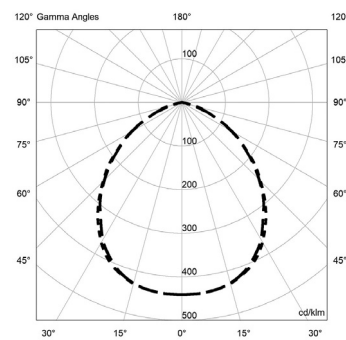

Fotometría / Photometry / Photométrie / Photometrie

* Cualquier modificación del producto y / o su acabado será objeto de un estudio y estimación. // * Any modification of the product and / or its finish will be the subject of a study and estimation.
* Toute modification du produit et / ou de sa finition sera sujet a etude et devis. // * Jede Änderung des Produkts und / oder seiner Endbearbeitung wird Gegenstand einer Studie und einer Schätzung sein.