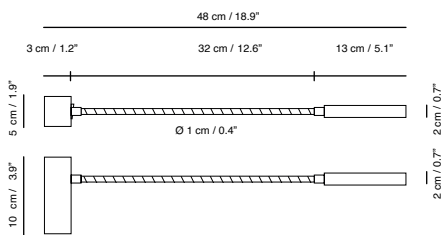

Aplique / Wall / Applique / Wand

Códigos / Codes / Codes / Codes

1381001 - Chrome
 1381000 - Matt nickel
 1381100 - White
 1381200 - Black

Fuente de luz / Light source / Source de lumière / Lichtquelle

LED
 6,6 W max. 540 Lumen 2700K CRI 90
 Ángulo de apertura 120° / 120° lighting angle / Angle d'ouverture 120° /
 Abstrahlwinkel 120°

Metal / Metal / Métal / Metall

*
 Interruptor en la base / Switch on the base / Interrupteur sur la base /
 Schalter an der basis

Dimensiones / Dimentions / Abmessungen / Dimensions

Flexión máxima 90° /
 Maximum flexion 90° /
 Flexion maximale à 90° /
 Maximale winkel 90°