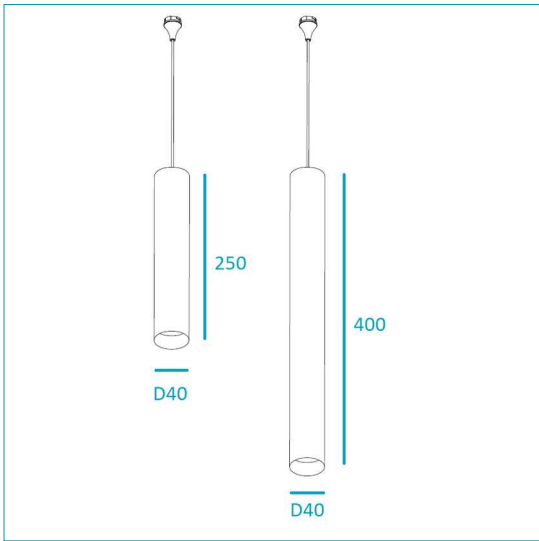

NAULA SUSP. 9W D40

LED Pendelarmatuur 9W - Diameter 40mm.

- Compatibel met ronde, vierkante of lineaire NAULA basissen.
- Gemaakt van wit of zwart aluminium
- Voedingskabel (1,50M max) van dezelfde kleur als het armatuur.
 - Stralingshoek: 34 graden.
 - Kleurtemperatuur van 2700K beschikbaar.
 - Kleurtemperatuur van 3000K beschikbaar.
 - Kleurweergave Color Rendering Index 90 of hoger.
 - LED-driver niet meegeleverd met de armatuur; apart te bestellen.
 - Levensduur 50.000 uur.
 - Energieklasse A+.
 - Alleen voor gebruik binnenshuis.
 - Beschermingsgraad IP20
 - Klasse 2: versterkte isolatie zonder toegankelijk metalen onderdeel. Dubbele isolatie zonder aarding.
 - CE-certificaat.
 - Waarborg 5 jaar.

A

Artikel	Kleur	Kelvin	Vermogen	mA CC	Lumen	Hoek	Lengte	Buiten Ø
TLC410WB34S2	zwart	2700 K	9,2 W	500mA	750 lm	34°	250 mm	40 mm
TLC410WB34S3	zwart	3000 K	9,2 W	500mA	750 lm	34°	250 mm	40 mm
TLC410WW34S2	wit	2700 K	9,2 W	500mA	750 lm	34°	250 mm	40 mm
TLC410WW34S3	wit	3000 K	9,2 W	500mA	750 lm	34°	250 mm	40 mm
TLC410WB34S4	zwart	2700 K	9,2 W	500mA	750 lm	34°	400 mm	40 mm
TLC410WB34S5	zwart	3000 K	9,2 W	500mA	750 lm	34°	400 mm	40 mm
TLC410WW34S4	wit	2700 K	9,2 W	500mA	750 lm	34°	400 mm	40 mm
TLC410WW34S5	wit	3000 K	9,2 W	500mA	750 lm	34°	400 mm	40 mm

Toeb./Voed.	Beschrijving	Kleur	Lengte
TLC400XBEXT0	Verlengkabel tot 4m voor TECO NAULA LED-pendelarmat. (zwart)	zwart	4 m
TLC400WEXT0	Verlengkabel tot 4m voor TECO NAULA LED-pendelarmat. (wit)	wit	4 m

NAULA SUSP. 9W D40

A