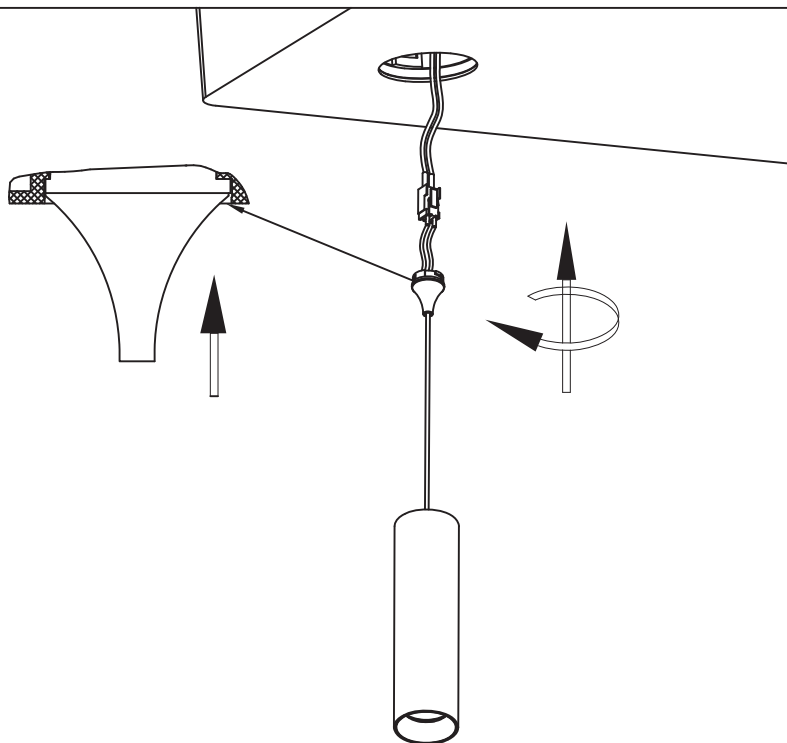

NAULA
ø40

Ref : TLC410Wx34S2/S3/S4/S5

1

2

3