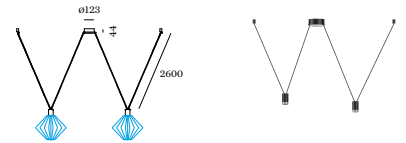

LED inset 5.0 W

FYSISCH

Diameter 211 mm

Hoogte 111 mm

0.32 kg

geen ophangstelsel

ø211

WEVER & DUCRÉ
LIGHTING

WIRO 2.0 SHADE

209600B0

OPHANGSYSTEEM

WIRO PLUG AND PLAY

TYPE	LENGTE (MM)	ORDERCODE
Ophangset E27 kabelstekker met dimmer	8500	9 0 0 1 5 1 6 5

WIRO Decenter 1.0

TYPE	ORDERCODE
Ophangset E27 2.6m voor 1 lampenkop	9 0 0 5 2 0 5 0
Ophangset E27 6.0m voor 1 lampenkop	9 0 0 5 2 0 5 1

WIRO Decenter 2.0

TYPE	ORDERCODE
Ophangset E27 2.6m voor 2 lampenkoppen	9 0 0 5 2 0 5 5
Ophangset E27 6.0m voor 2 lampenkoppen	9 0 0 5 2 0 5 6

WIRO Decenter 3.0

TYPE	ORDERCODE
Ophangset E27 2.6m voor 3 lampenkoppen	9 0 0 5 2 0 6 0
Ophangset E27 6.0m voor 3 lampenkoppen	9 0 0 5 2 0 6 3