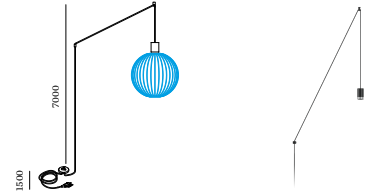

LED inset 5.0 W

FYSISCH

Diameter 211 mm

Hoogte 111 mm

0.32 kg

geen ophangstelsel

ø211

WEVER & DUCRÉ
LIGHTING

WIRO 2.0 SHADE

209600B0

OPHANGSYSTEEM

WIRO PLUG AND PLAY

TYPE	LENGTE (MM)	ORDERCODE
Ophangset E27 kabelstekker met dimmer	8500	9 0 0 1 5 1 6 5

WIRO Decenter 1.0

TYPE	ORDERCODE
Ophangset E27 2.6m voor 1 lampenkop	9 0 0 5 2 0 5 0
Ophangset E27 6.0m voor 1 lampenkop	9 0 0 5 2 0 5 1