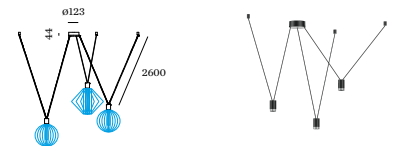

LED inset 5.0 W

FYSISCH

Diameter 211 mm

Hoogte 111 mm

0.32 kg

geen ophangstelsel

ø211

WEVER & DUCRÉ
LIGHTING

WIRO 2.0 SHADE

209600B0

OPHANGSYSTEEM

WIRO PLUG AND PLAY

TYPE	LENGTE (MM)	ORDERCODE
Ophangset E27 kabelstekker met dimmer	8500	9 0 0 1 5 1 6 5

WIRO Decenter 1.0

TYPE	ORDERCODE
Ophangset E27 2.6m voor 1 lampenkop	9 0 0 5 2 0 5 0
Ophangset E27 6.0m voor 1 lampenkop	9 0 0 5 2 0 5 1

WIRO Decenter 2.0

TYPE	ORDERCODE
Ophangset E27 2.6m voor 2 lampenkoppen	9 0 0 5 2 0 5 5
Ophangset E27 6.0m voor 2 lampenkoppen	9 0 0 5 2 0 5 6

WIRO Decenter 3.0

TYPE	ORDERCODE
Ophangset E27 2.6m voor 3 lampenkoppen	9 0 0 5 2 0 6 0
Ophangset E27 6.0m voor 3 lampenkoppen	9 0 0 5 2 0 6 3